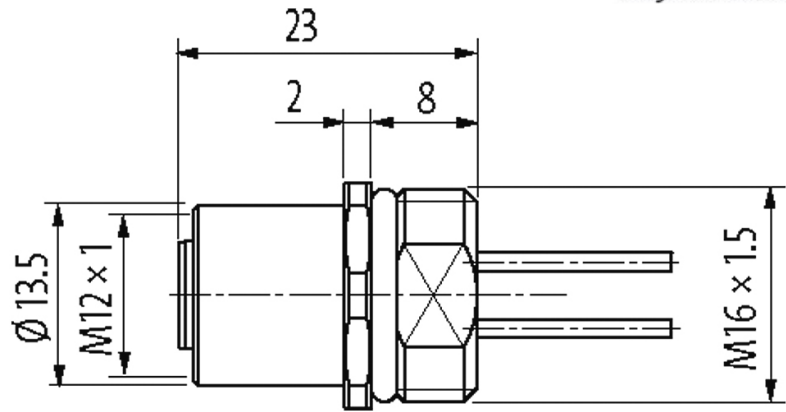

El producto puede diferir de la imagen

Homologaciones

Forma

Forma 20221

Cables

Número de cable	930
Nº/diámetro de hilos	3 x 0.75 mm²
Aislamiento del cable	PP (ne núm, ve-am)
Ø exterior del cable	1.85 mm ±5%
radio de curvatura (fijo)	5 x Ø exterior
Radio de curvatura (móvil)	10 x Ø exterior
Rango de temperatura (fijo)	-40...+80 °C
Rango de temperatura (móvil)	-25...+80 °C

Datos técnicos

Voltaje de funcionamiento	max. 250 V AC/DC
Corriente de trabajo por contacto	max. 4 A
Tensión de servicio	2.5 kV
Nº de polos	3
Grupo de material	IEC 60664-1, category I
Codificación	Codificado C
Indicador LED	no
Cierre de las vías	Tornillo M12 x 1 mm (par recomendado 0.6 Nm) auto-seguro
Prensaestopas	M12 (SW14)
Protección	IP67 en estado montado y enroscado según (EN 60529)
Protección NEMA	3, 4, 6P (UL 50E)
Material de bloqueo	Cobre (latón), niquelado

Características generales

La información contenida en este folleto ha sido elaborada con el mayor cuidado
La responsabilidad por la exacta integridad y actualidad de la información se limita a una negligencia grave. Versión: 04/19