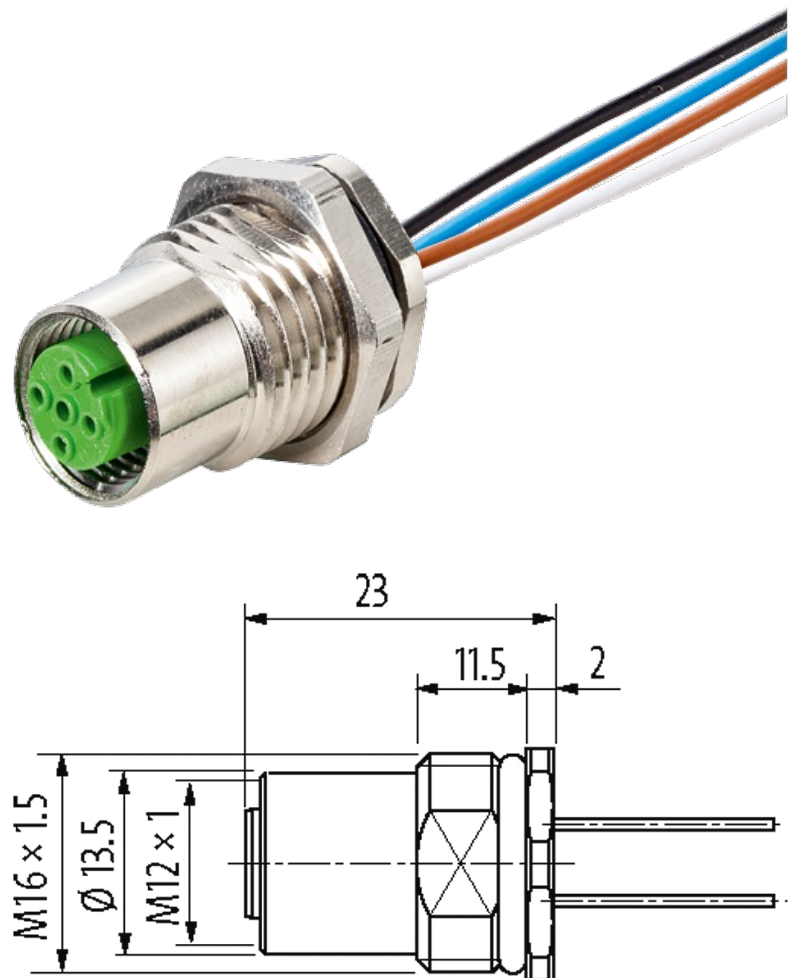

M12 FEMALE FLANGE PLUG A CODED REAR MOUNT

PP-wires 8x0,25 0.5m

Flange fêmea
M12, 8 polos
Montagem traseira
com cabo múltiplo estanhado

[Link do produto](#)

Ilustração

1	white
2	brown
3	green
4	yellow
5	gray
6	pink
7	blue
8	red

Female

Produto pode diferir da imagem

Aprovações

Forma

Forma 17185

Cabos

Número do cabo	973
No./diâmetro dos fios	8 × 0.25 mm ²
Isolação do fio	PUR (wh, br, gn, ye, gr, pk, bl, rd)
Ø externo	1.25 mm ±5%
Raio de curvatura (fixo)	10 × Ø externo
Faixa de temperatura (fixa)	-40...+90 °C

Dados técnicos

Tensão operacional	max. 30 V AC/DC
Tensão de surto	0.8 kV
Corrente operacional por contato	max. 2 A
Nº de polos	8
Grupo de Material	IEC 60664-1, category I
Codificação	A-coded
Display LED	não
Tipo de conexão	Rosca M12 × 1 mm (recomendado torque 0.6 Nm) auto fixante
Prensa-cabo	M12 (SW14)
Proteção	IP67 quando conectado e rosqueado (EN 60529)
Proteção NEMA	3, 4, 6P (UL 50E)
Material de fechamento	Latão, niquelado