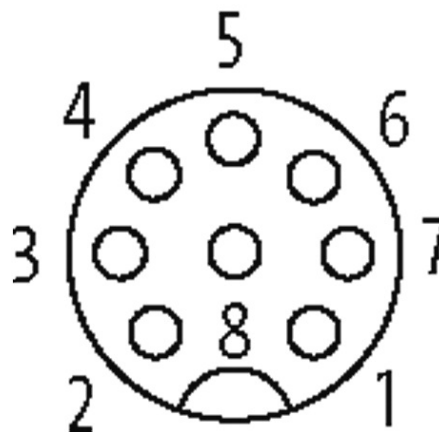

M12 FEMALE FLANGE PLUG A CODED REAR MOUNT

PP-wires 8x0,25 0.5m

Flange fêmea
M12, 8 polos
Montagem traseira
com cabo múltiplo estanhado

[Link do produto](#)

Ilustração

1	white
2	brown
3	green
4	yellow
5	gray
6	pink
7	blue
8	red

Female

Produto pode diferir da imagem

Aprovações

Forma

Forma 17185

Cabos

Número do cabo	973
No./diâmetro dos fios	8 × 0.25 mm ²
Isolação do fio	PUR (wh, br, gn, ye, gr, pk, bl, rd)
Ø externo	1.25 mm ±5%
Raio de curvatura (fixo)	10 × Ø externo
Faixa de temperatura (fixa)	-40...+90 °C

Dados técnicos

Tensão operacional	max. 30 V AC/DC
Tensão de surto	0.8 kV
Corrente operacional por contato	max. 2 A
Nº de polos	8
Grupo de Material	IEC 60664-1, category I
Codificação	A-coded
Display LED	não
Tipo de conexão	Rosca M12 × 1 mm (recomendado torque 0.6 Nm) auto fixante
Prensa-cabo	M12 (SW14)
Proteção	IP67 quando conectado e rosqueado (EN 60529)
Proteção NEMA	3, 4, 6P (UL 50E)
Material de fechamento	Latão, niquelado