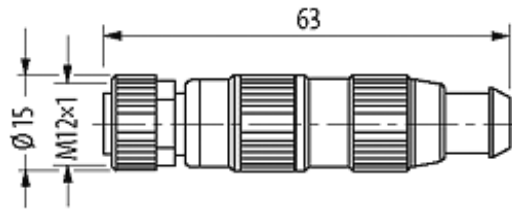

MOSA M12 FEMALE 0° FIELD-WIREABLE (IDC)

With corrugated tube connection NS13

Fêmea reto

M12, 4 polos

Grampos de corte

Secção do cabo: 0.25...0.5 mm²

Adaptador de tubo

No. Art. 7005 - M12 Lite - (parafuso hexagonal de plástico) sob encomenda

A resistência à meios agressivos deve ser testada individualmente para sua aplicação.
Mais detalhes sob consulta.

[Link do produto](#)

Ilustração

Female

Produto pode diferir da imagem

Forma

Forma 12602

Dados técnicos

Tensão operacional	max. 32 V AC/DC
Corrente operacional por contato	max. 4 A
Secção do cabo	0.25...0.5 mm ² (diâmetro do condutor min. 0.1 mm)
Faixa de vedação (Ø cabo)	4...5.1 mm
Isolação do fio	PVC, PP, TPE
Ø externo fio	1.2...1.6 mm
Tipo de conexão	Rosca M12 × 1 mm (recomendado torque 0.6 Nm) auto fixante
Proteção	IP67 quando conectado e rosqueado (EN 60529)
Material de fechamento	Fundido de zinco, niquelado fosco