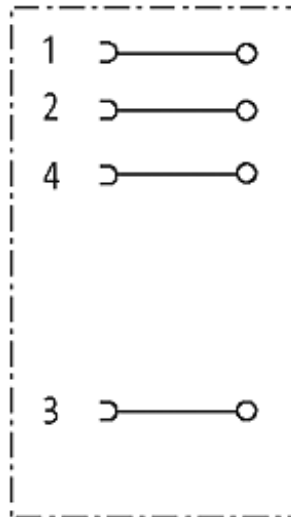

MOSA M12 FEMALE 0° FIELD-WIREABLE (IDC)

With corrugated tube connection NS13

Fêmea reto

M12, 4 polos

Grampos de corte

Secção do cabo: 0.25...0.5 mm²

Adaptador de tubo

No. Art. 7005 - M12 Lite - (parafuso hexagonal de plástico) sob encomenda

A resistência à meios agressivos deve ser testada individualmente para sua aplicação.
Mais detalhes sob consulta.

[Link do produto](#)

Ilustração

Female

Produto pode diferir da imagem

Forma

Forma 12602

Dados técnicos

Tensão operacional	max. 32 V AC/DC
Corrente operacional por contato	max. 4 A
Secção do cabo	0.25...0.5 mm ² (diâmetro do condutor min. 0.1 mm)
Faixa de vedação (Ø cabo)	4...5.1 mm
Isolação do fio	PVC, PP, TPE
Ø externo fio	1.2...1.6 mm
Tipo de conexão	Rosca M12 × 1 mm (recomendado torque 0.6 Nm) auto fixante
Proteção	IP67 quando conectado e rosqueado (EN 60529)
Material de fechamento	Fundido de zinco, niquelado fosco