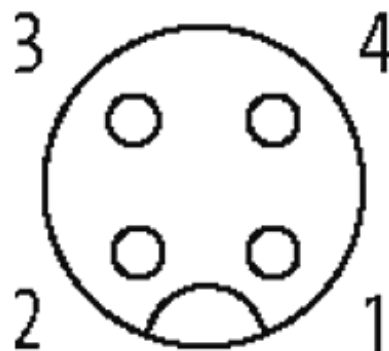

MOSA M12 FEMALE 0° FIELD-WIREABLE (IDC)

With corrugated tube connection NS13

Fêmea reto

M12, 4 polos

Grampos de corte

Secção do cabo: 0.25...0.5 mm²

Adaptador de tubo

No. Art. 7005 - M12 Lite - (parafuso hexagonal de plástico) sob encomenda

A resistência à meios agressivos deve ser testada individualmente para sua aplicação.
Mais detalhes sob consulta.

[Link do produto](#)

Ilustração

Female

Produto pode diferir da imagem

Forma

Forma 12602

Dados técnicos

Tensão operacional	max. 32 V AC/DC
Corrente operacional por contato	max. 4 A
Secção do cabo	0.25...0.5 mm ² (diâmetro do condutor min. 0.1 mm)
Faixa de vedação (Ø cabo)	4...5.1 mm
Isolação do fio	PVC, PP, TPE
Ø externo fio	1.2...1.6 mm
Tipo de conexão	Rosca M12 × 1 mm (recomendado torque 0.6 Nm) auto fixante
Proteção	IP67 quando conectado e rosqueado (EN 60529)
Material de fechamento	Fundido de zinco, niquelado fosco