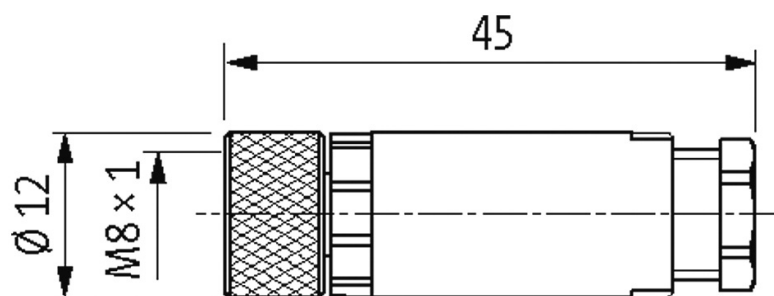

M8 fem. 0° a cablare morsetti a vite

4 poli 0,14...0,5mm²

Femmina diritto

M8, 4 poli

Morsetti a vite

Sezione cavo: 0.14...0.5 mm²

[Link al prodotto](#)

Immagine

Female

Immagine rappresentativa

Certificazioni

Forma

Forma 08631

Dati tecnici

Tensione d'esercizio	max. 30 V AC/DC
Picco di tensione nominale	0.8 kV
Corrente d'esercizio per contatto	max. 4 A
Sezione cavo	0.14...0.5 mm ²
Campo di serraggio (Ø cavo)	2.5...5.0 mm
Grado di protezione	IP67 a connettore inserito e bloccato (EN 60529)

Dati generali

Range temperatura	-25...+85 °C
Dimensioni H x W x D	45x12x12 mm

dati commerciali

EAN	4048879224505
eClass	27279221
Lotto minimo ordinabile	1
Numero di tariffa doganale	85369010
paese di origine	DE