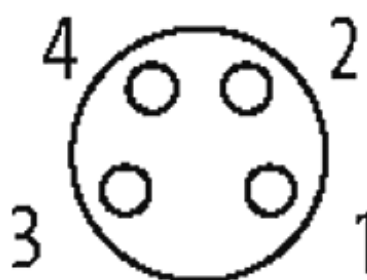

Female

Immagine rappresentativa

Certificazioni

Forma

Forma 08631

Dati tecnici

Tensione d'esercizio	max. 30 V AC/DC
Picco di tensione nominale	0.8 kV
Corrente d'esercizio per contatto	max. 4 A
Sezione cavo	0.14...0.5 mm ²
Campo di serraggio (Ø cavo)	2.5...5.0 mm
Grado di protezione	IP67 a connettore inserito e bloccato (EN 60529)

Dati generali

Range temperatura	-25...+85 °C
Dimensioni H x W x D	45x12x12 mm

dati commerciali

EAN	4048879224505
eClass	27279221
Lotto minimo ordinabile	1
Numero di tariffa doganale	85369010
paese di origine	DE