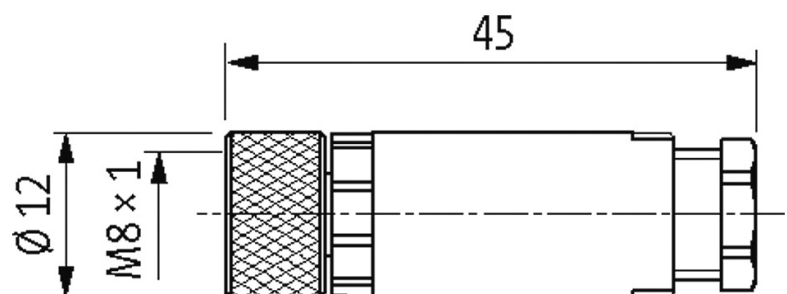

M8 FEMALE 0° FIELD-WIREABLE SCREW TERM.

4-pol. 0,14...0.5mm²

Fêmea reto

M8, 4 polos

Terminais de parafuso

Secção do cabo: 0.14...0.5 mm²

[Link do produto](#)

Ilustração

Female

Produto pode diferir da imagem

Aprovações

Forma

Forma 08631

Dados técnicos

Tensão operacional	max. 30 V AC/DC
Tensão de surto	0.8 kV
Corrente operacional por contato	max. 4 A
Secção do cabo	0.14...0.5 mm ²
Faixa de vedação (Ø cabo)	2.5...5.0 mm
Proteção	IP67 quando conectado e rosqueado (EN 60529)

Dados gerais

Faixa de temperatura	-25...+85 °C
Dimensões A x L x P	45x12x12 mm

Dados comerciais

Classificação fiscal	85369010
EAN	4048879224505
eClass	27279221
País de origem	DE
Quantidade por embalagem	1