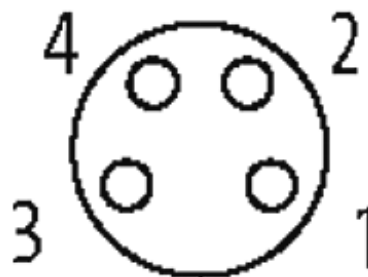

M8 FEMALE 0° FIELD-WIREABLE SCREW TERM.

4-pol. 0,14...0.5mm²

Fêmea reto

M8, 4 polos

Terminais de parafuso

Secção do cabo: 0.14...0.5 mm²

[Link do produto](#)

Ilustração

Female

Produto pode diferir da imagem

Aprovações

Forma

Forma 08631

Dados técnicos

Tensão operacional	max. 30 V AC/DC
Tensão de surto	0.8 kV
Corrente operacional por contato	max. 4 A
Secção do cabo	0.14...0.5 mm ²
Faixa de vedação (Ø cabo)	2.5...5.0 mm
Proteção	IP67 quando conectado e rosqueado (EN 60529)

Dados gerais

Faixa de temperatura	-25...+85 °C
Dimensões A x L x P	45x12x12 mm

Dados comerciais

Classificação fiscal	85369010
EAN	4048879224505
eClass	27279221
País de origem	DE
Quantidade por embalagem	1