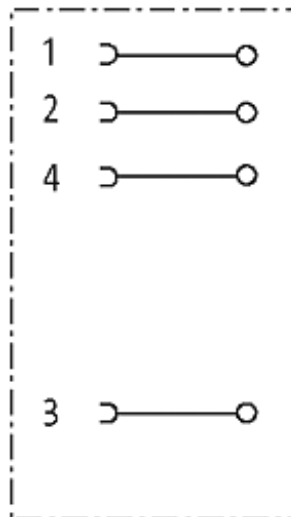

M8 FEMALE 0° FIELD-WIREABLE SCREW TERM.

4-pol. 0,14...0.5mm²

Fêmea reto

M8, 4 polos

Terminais de parafuso

Secção do cabo: 0.14...0.5 mm²

[Link do produto](#)

Ilustração

Female

Produto pode diferir da imagem

Aprovações

Forma

Forma 08631

Dados técnicos

Tensão operacional	max. 30 V AC/DC
Tensão de surto	0.8 kV
Corrente operacional por contato	max. 4 A
Secção do cabo	0.14...0.5 mm ²
Faixa de vedação (Ø cabo)	2.5...5.0 mm
Proteção	IP67 quando conectado e rosqueado (EN 60529)

Dados gerais

Faixa de temperatura	-25...+85 °C
Dimensões A x L x P	45x12x12 mm

Dados comerciais

Classificação fiscal	85369010
EAN	4048879224505
eClass	27279221
País de origem	DE
Quantidade por embalagem	1