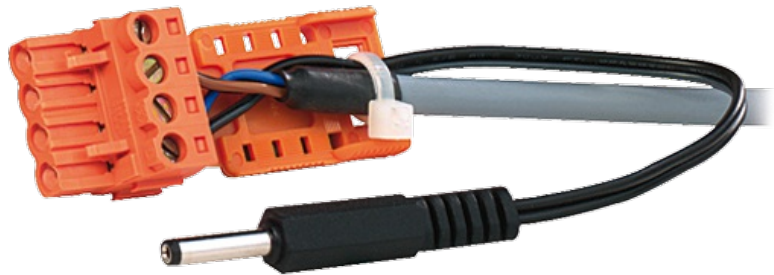

MASI SYSTEM ACCESSORIES

AS-Interface addressing cable

Cabo reserva
para dispositivo de programação AS-i

Link do produto**Ilustração**

Produto pode diferir da imagem

Dados comerciais

Classificação fiscal	85444290
EAN	4048879049948
eClass	27069290
País de origem	DE
Quantidade por embalagem	1