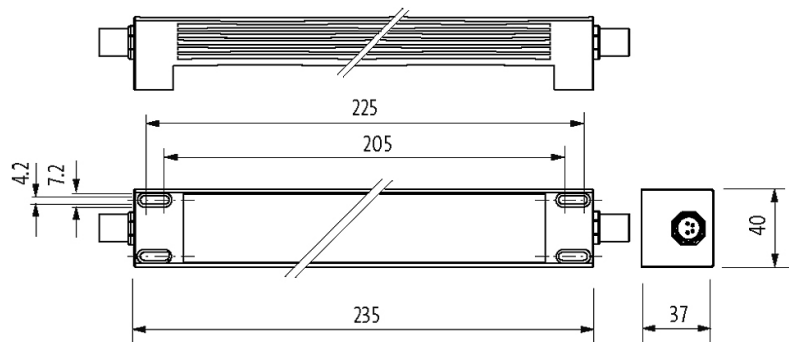

Modlight Illumix Classic Line C6W

LED machine lamp, IP67, 24VDC, 2xM12 connection

Modlight Illumix Classic Line C
6 W
expansível

[Link do produto](#)

Ilustração

Produto pode diferir da imagem

Aprovações

Dados técnicos

Tensão operacional	24 V DC (21.6...27.6 V DC)
Corrente de entrada	6 W
Conexão	M12 (macho)
Nº de polos	4 polos
Codificação	A-coded
Cor da luz	Branco diurno, aprox. 5 500 K
Reprodução de cor (Ra)	>80
Luminária para luz branca	aprox. 630 lm
Rendimento luminária	aprox. 105 lm/W
Ângulo de iluminação	>120°

Proteção	IP67
Classe de segurança	III
Método de montagem	rotativo
Ø do parafuso	max. 12 mm/M5
Dimensões A x L x P	37x235x40 mm (1.46x9.25x1.57 in)
Faixa de temperatura	-30...+50 °C
Material (Encapsul.)	Alumínio anodizado
Material (alcance da luz)	Vidro de proteção (ESG), 4 mm
Altura de instalação	Operação até 2 000 m
Desgaste por vibração	2...9 Hz/10 mm; 9...200 Hz/3 g
Carga de choque	50 g, 11 ms