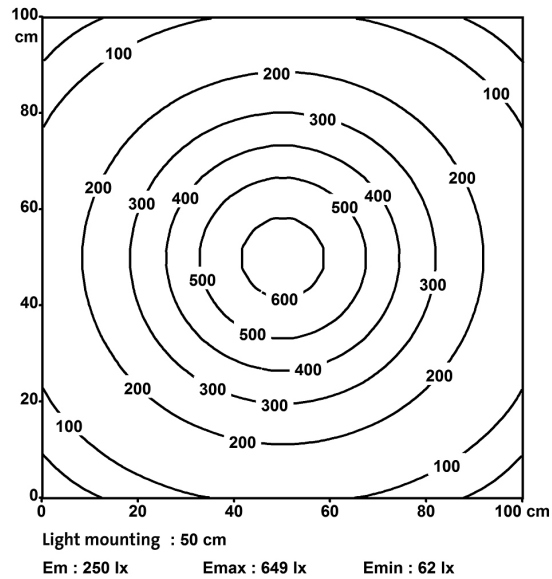

Modlight Illumix Classic Line C6W

LED machine lamp, IP67, 24VDC, 2xM12 connection

Modlight Illumix Classic Line C
6 W
expansível

[Link do produto](#)

Ilustração

Produto pode diferir da imagem

Aprovações

Dados técnicos

Tensão operacional	24 V DC (21.6...27.6 V DC)
Corrente de entrada	6 W
Conexão	M12 (macho)
Nº de polos	4 polos
Codificação	A-coded
Cor da luz	Branco diurno, aprox. 5 500 K
Reprodução de cor (Ra)	>80
Luminária para luz branca	aprox. 630 lm
Rendimento luminária	aprox. 105 lm/W
Ângulo de iluminação	>120°

Proteção	IP67
Classe de segurança	III
Método de montagem	rotativo
Ø do parafuso	max. 12 mm/M5
Dimensões A x L x P	37x235x40 mm (1.46x9.25x1.57 in)
Faixa de temperatura	-30...+50 °C
Material (Encapsul.)	Alumínio anodizado
Material (alcance da luz)	Vidro de proteção (ESG), 4 mm
Altura de instalação	Operação até 2 000 m
Desgaste por vibração	2...9 Hz/10 mm; 9...200 Hz/3 g
Carga de choque	50 g, 11 ms