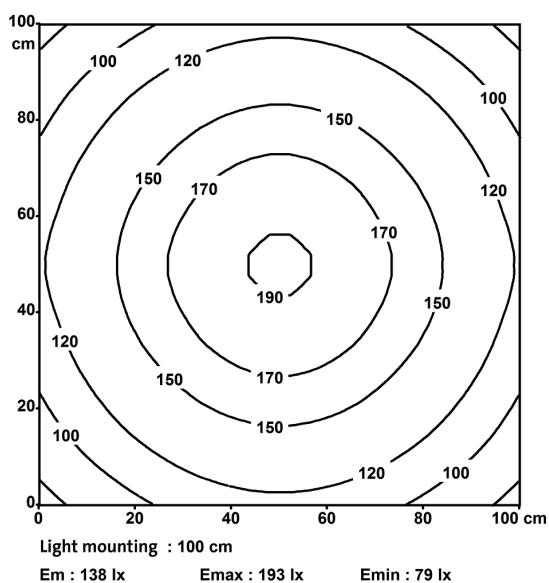

Modlight Illumix Classic Line C6W

LED machine lamp, IP67, 24VDC, 2xM12 connection

Modlight Illumix Classic Line C
6 W
expansível

[Link do produto](#)

Ilustração

Produto pode diferir da imagem

Aprovações

Dados técnicos

Tensão operacional	24 V DC (21.6...27.6 V DC)
Corrente de entrada	6 W
Conexão	M12 (macho)
Nº de polos	4 polos
Codificação	A-coded
Cor da luz	Branco diurno, aprox. 5 500 K
Reprodução de cor (Ra)	>80
Luminária para luz branca	aprox. 630 lm
Rendimento luminária	aprox. 105 lm/W
Ângulo de iluminação	>120°

Proteção	IP67
Classe de segurança	III
Método de montagem	rotativo
Ø do parafuso	max. 12 mm/M5
Dimensões A x L x P	37x235x40 mm (1.46x9.25x1.57 in)
Faixa de temperatura	-30...+50 °C
Material (Encapsul.)	Alumínio anodizado
Material (alcance da luz)	Vidro de proteção (ESG), 4 mm
Altura de instalação	Operação até 2 000 m
Desgaste por vibração	2...9 Hz/10 mm; 9...200 Hz/3 g
Carga de choque	50 g, 11 ms