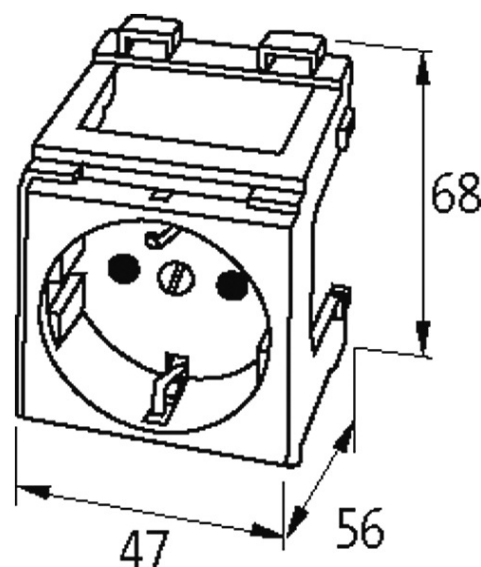

MODLINK MSVD CABINET POWER OUTLETS

Great Britain/BS orange 250V AC / 13 A

Inglaterra (naranja)

Bornes de tornillo

[Enlace al producto](#)

Ilustración

El producto puede diferir de la imagen

Homologaciones

BS