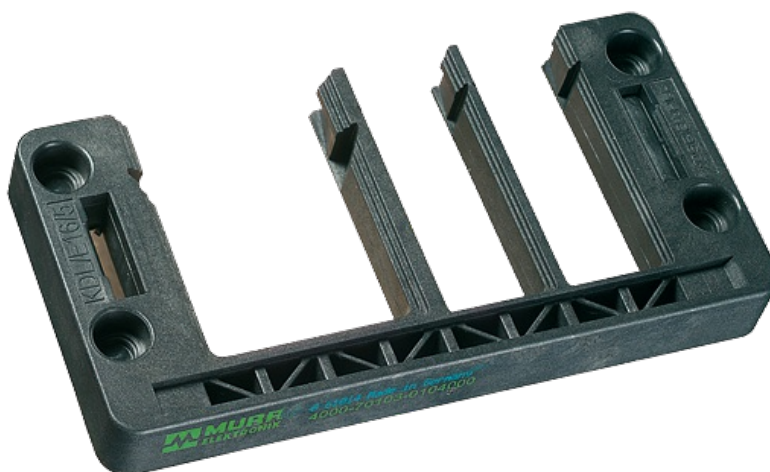

MODLINK MSDD CABLE ENTRY SYSTEM

KDL/E 24/10

Tamanho 24
para 10 cabos (0 grandes, 10 pequenos)

Para venda apenas em unidades de embalagem.

[Link do produto](#)

Ilustração

Produto pode diferir da imagem

Aprovações

Dados gerais

Proteção	IP54
Caixa	Poliamida
Dimensões A x L x P	146x58x14 mm
Faixa de temperatura	-40...+80 °C

Dados comerciais

Classificação fiscal	39269097
EAN	4048879032131
eClass	27189217
País de origem	DE