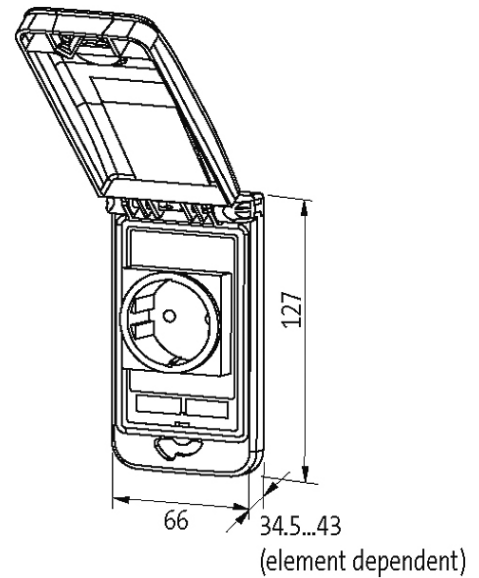

Modlink MSDD set contains:Frame 4000-68514-000001

Insert 4000-68000-1410000

[Enlace al producto](#)

Ilustración

El producto puede diferir de la imagen

Datos comerciales

EAN	4048879691819
eClass	27189234
Número de tarifa arancelaria	85366990
País de origen	DE
Unidad de embalaje	1