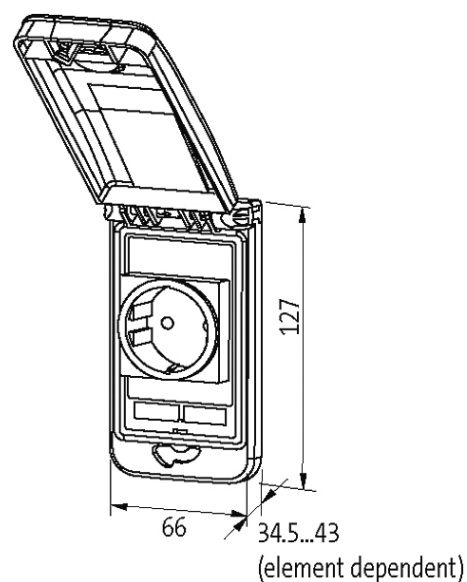

**Modlink MSDD set contains:Frame 4000-68514-0000001**

Insert 4000-68000-1410000

[Link do produto](#)

Ilustração

Produto pode diferir da imagem