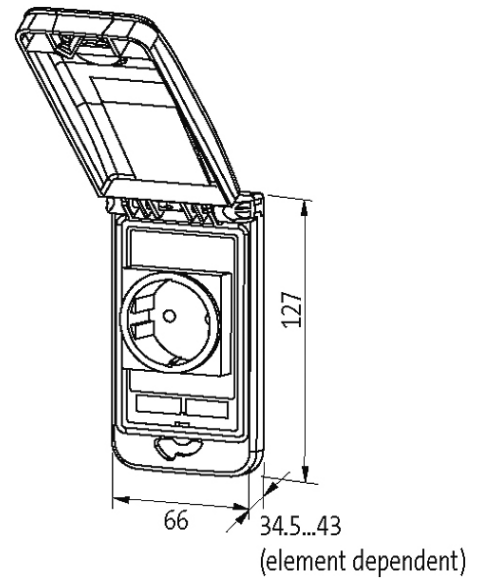

Modlink MSDD-set: Frame 4000-68513-000001,
insert 4000-68000-120000

[Enlace al producto](#)

Ilustración

stay connected

El producto puede diferir de la imagen

Datos comerciales

EAN	4048879572064
eClass	27189217
Número de tarifa arancelaria	85366990
País de origen	DE
Unidad de embalaje	1