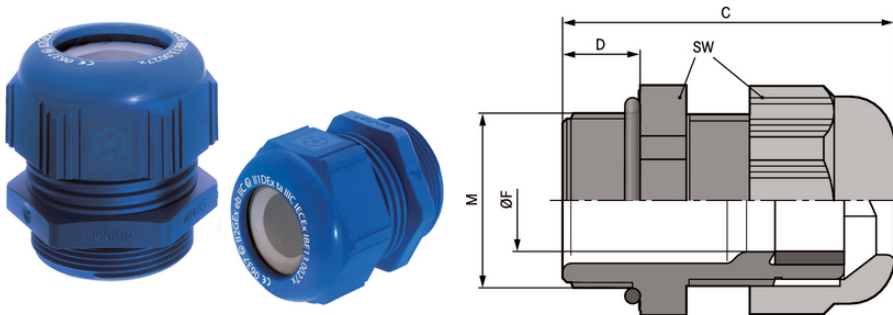

SKINTOP® KR-M ATEX plus синие

SKINTOP® KR-M ATEX plus blue, пластиковый кабельный сальник с метрической резьбой, с высокой степенью защиты и понижающей уплотнительной вставкой, взрывозащищенный

-  Нефтяная и газовая промышленность
-  Механическая стойкость
-  Оптимальная защита от растягивающих усилий
-  Надёжность
-  Различные разрешения на эксплуатацию

С уплотнительной вставкой-переходником, позволяющей герметизировать кабель с меньшим наружным диаметром

Конструкция

Метрическая соединительная резьба в соответствии с EN 50262
 Техническая информация на основе DIN IEC 62444

SKINTOP® KR-M ATEX plus синие

Классификация ETIM 5:	ETIM 5.0 Class-ID: EC000441 ETIM 5.0 Class-Description: кабельный ввод с резьбой
Классификация ETIM 6:	Обозначение класса ETIM 6.0: EC000441 Описание класса ETIM 6.0: Кабельный ввод
Внимание:	Монтажные размеры и момент затяжки см. упаковочный лист
Сертификаты соответствия:	CE 0637 Ex II 2G Ex eb IIC Ex II 1D Ex ta IIIC IECEX IBE 13.0027X
Поставляемые цвета:	RAL 5015 синий
Материал:	Корпус: специальный полиамид Уплотнение: специальный эластомер О-кольцо: CR (хлоропреновая резина)
Испытания:	DIN EN 60079-0 DIN EN 60079-7 DIN EN 60079-31
Класс защиты:	IP 68 - 10 bar
Температурный диапазон:	от -20 до +80 °C