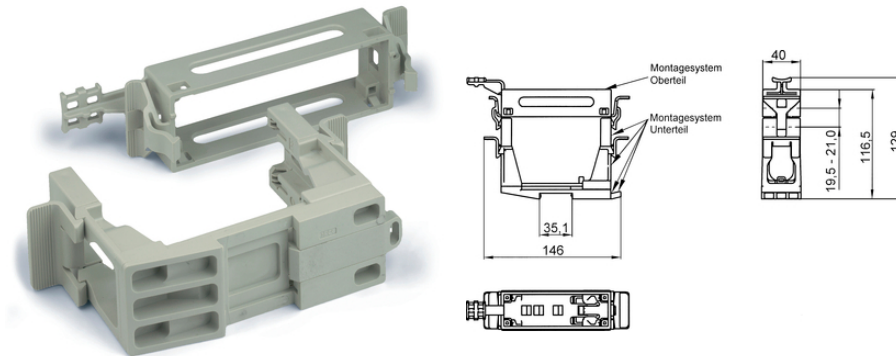

## EPIC® QUICK & EASY Система монтажа

Монтажная система для распределительных шкафов поставляется в комплекте или в виде отдельных компонентов (верхняя часть для кабельного штекера, нижняя часть для монтажа на DIN-рейку).

### Информация

Система для прокладки в шкафах автоматики

### Характеристики

Для монтажа вставок штекерных соединителей на монтажной шине по DIN EN 50022

Поставляется в наборе или как отдельные части (верхняя часть как штекер, нижняя для монтажа на шине)

Верхняя часть системы QUICK & EASY поставляется типа H-B 6, H-B 10, H-B 16, H-B 24. Подходящий размер (количество контактов) изоляторов перечислен в корпусах (H-B 6 ..H-B 24)