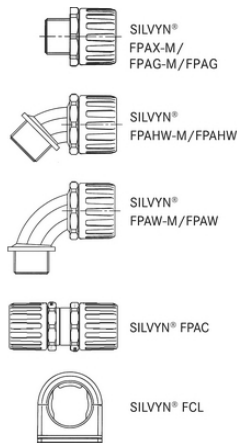

SILVYN® FPAS

SILVYN® FPAS è un tubo corrugato parallelo che offre la massima protezione del cavo in combinazione con i suoi accessori versatili

Buona resistenza chimica

Autoestinguente

Privo di alogeni

Resistente alla temperatura