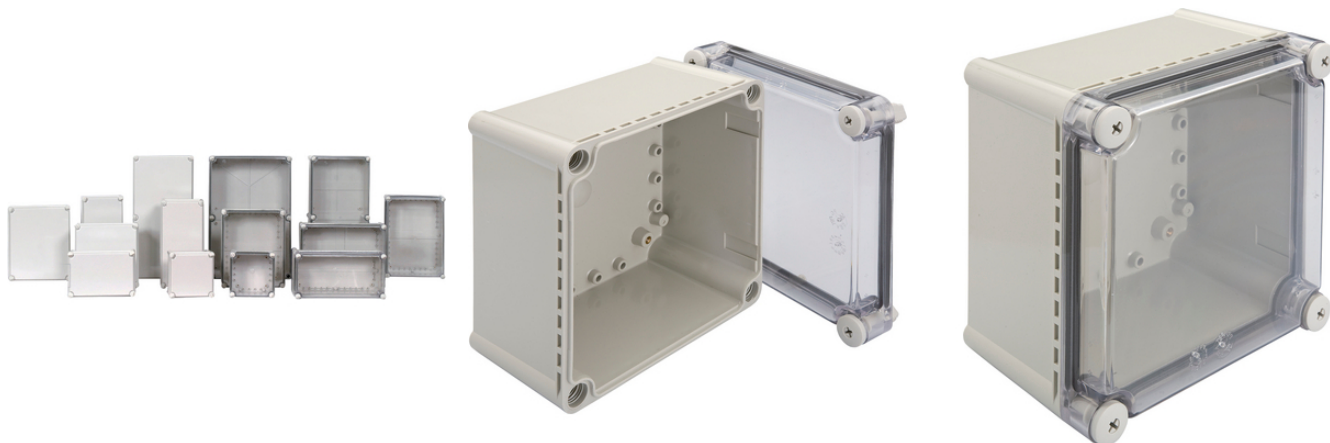

Terminal Box

Custodia in policarbonato con chiusura a vite

Resistenza meccanica

Leggero

Robusto

affidabilità

Vantaggi

Stoccaggio ordinato

Protezione antipolvere e antiumidità

Montaggio semplificato

Il coperchio trasparente garantisce una buona visuale

Possibilità di molteplici varianti

Caratteristiche del prodotto

Custodia chiusura a vite

Coperchi grigi o trasparenti

Diametro vite 3,5mm per piastra di montaggio

Telaio con prolunga da 50mm per variazioni verticali

Note

Pannello a battente in alluminio disponibile su richiesta

Lastra in plastica forata disponibile in tutte le misure

PN 0456 / 02_03.16

Terminal Box

Classificazione ETIM 5:	ETIM 5.0 Class-ID: EC000058 ETIM 5.0 Class-Description: Custodia vuota
Classificazione ETIM 6:	ETIM 6.0 Class-ID: EC000058 ETIM 6.0 Class-Description: Custodia vuota
Certificazioni:	cULus listed acc. to File No. E178096
Su richiesta:	Disponibilità di ulteriori misure e colori
Info:	Resistente agli urti: IK 08 (per ulteriori informazioni consultare la scheda tecnica)
Colore standard:	Custodia: grigio chiaro RAL 7035 Coperchio: trasparente o grigio chiaro RAL 7035
Materiale:	Custodia: policarbonato Coperchio: policarbonato Pannello di montaggio: ABS
Grado di protezione:	IP 67
Campo di temperatura:	da -40°C a +85°C