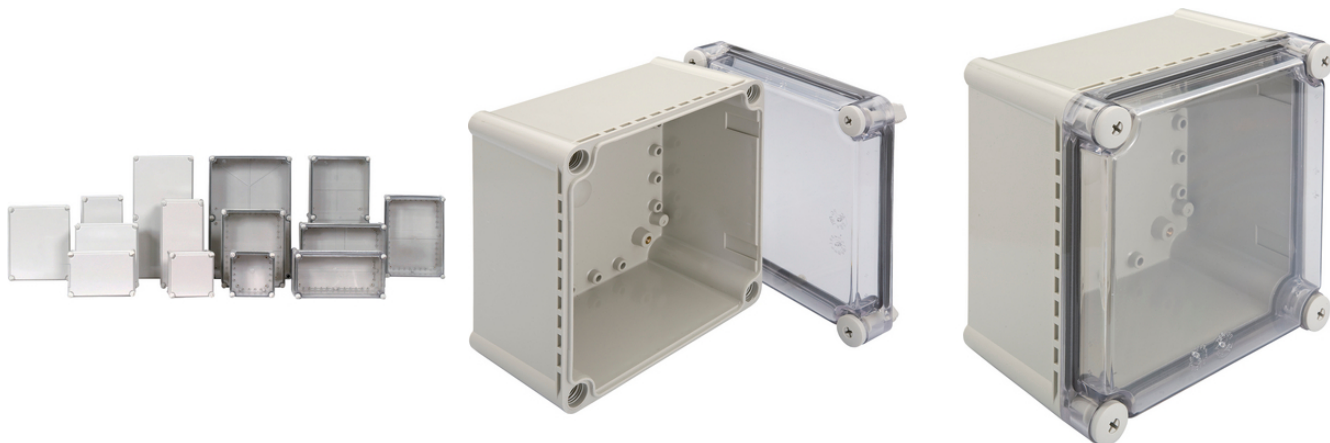

## Terminal Box

Caja de policarbonato con tipo de tornillo de apertura y cierre

Resistencia mecánica

Ligero

Robusto

Fiabilidad

### Beneficios

- Almacenamiento ordenado
- Protección contra el polvo y la humedad
- Montaje sencillo en pocos pasos
- Tapa del maletín transparente para buena visión de conjunto
- Diversidad de variantes

### Características de producto

- Caja con cierre roscado
- Cubiertas grises o transparentes
- Diámetro de tornillo 3,5 mm para placa de montaje
- Marco de extensión de 50 mm para cambios de altitud

## Terminal Box

Clasificación ETIM 5:	ETIM 5.0 Class-ID: EC000058 ETIM 5.0 Class-Description: carcasa vacía
Clasificación ETIM 6:	ETIM 6.0 Class-ID: EC000058 ETIM 6.0 Class-Description: carcasa vacía
Certificaciones:	cULus listed acc. to File No. E178096
Bajo demanda:	Otros tamaños y colores disponibles
Info:	Resistencia a impactos: IK 08 (para más información véase la ficha técnica)
Colores disponibles:	Caja: RAL 7035 gris claro Tapa: transparente o RAL 7035 gris claro
Material:	Caja: policarbonato Tapa: policarbonato Panel de montaje: ABS
Grado de protección::	IP 67
Rango de temperaturas:	de -40 °C hasta +85 °C