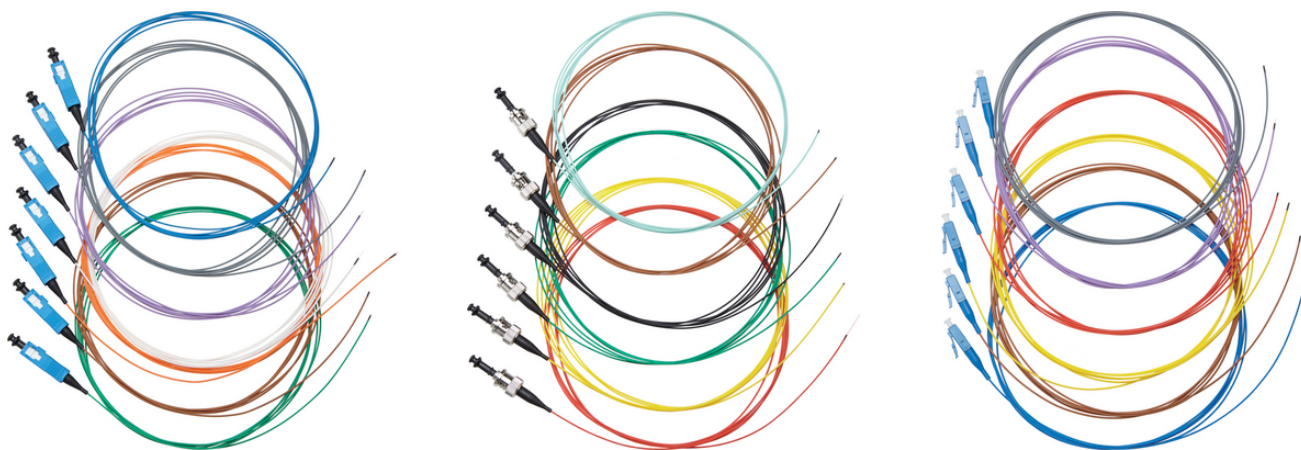

GOF SIMPLEX Pigtail

12x assorted colour coded pigtails with various types of connectors (LC, ST, LC) with Singlemode OS2 and Multimode OM1, OM2, OM3, OM4 fibres

12x assorted colour coded pigtails with various types of connectors (LC, ST, LC) with Singlemode OS2 and Multimode OM1, OM2, OM3, OM4 fibres

Info

Cables de conexión de fibra óptica ajustada Simplex, preconectorizados, con duraderos conectores con virolas cerámicas

Beneficios

Fácil instalación y montaje

Conexión directa para el empalme de cables en la instalación

Gran flexibilidad

Terminación del cable con virolas cerámicas de gran duración

Set compuesto de 12 rabillos con codificación de colores (rojo, verde, azul, amarillo, gris, marrón, violeta, turquesa, negro, naranja, fucsia)