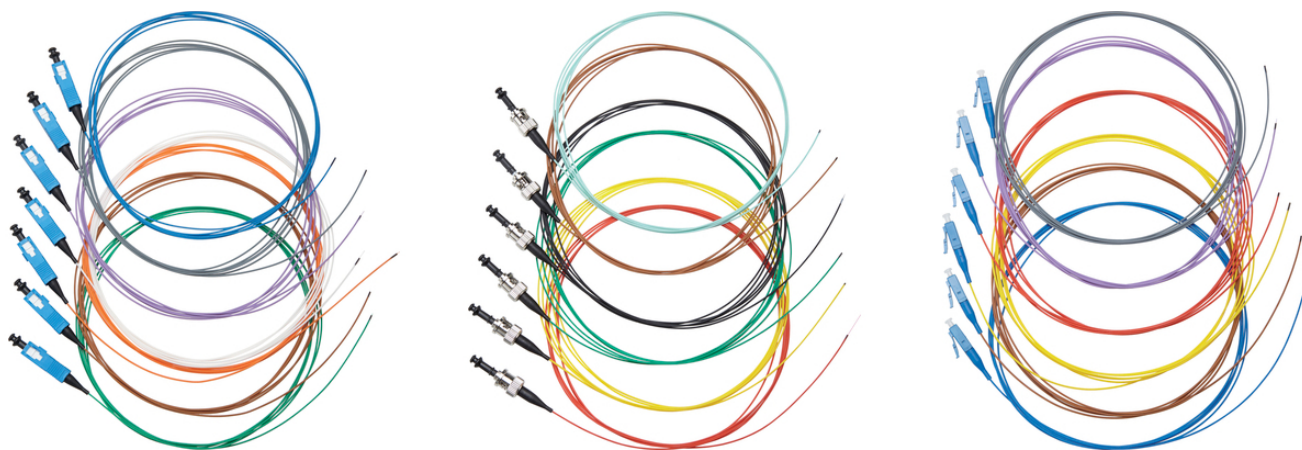

GOF SIMPLEX Pigtail

12 pigtails con códigos de colores surtidos con varios tipos de conectores (LC, ST, LC) con fibras monomodo OS2 y multimodo OM1, OM2, OM3, OM4

12 pigtails con códigos de colores surtidos con varios tipos de conectores (LC, ST, LC) con fibras monomodo OS2 y multimodo OM1, OM2, OM3, OM4

Info

Cables de conexión de fibra óptica ajustada Simplex, preconectorizados, con duraderos conectores con virolas cerámicas

Beneficios

Fácil instalación y montaje

Conexión directa para el empalme de cables en la instalación

Gran flexibilidad

Terminación del cable con virolas cerámicas de gran duración

Set compuesto de 12 rabillos con codificación de colores (rojo, verde, azul, amarillo, gris, marrón, violeta, turquesa, negro, naranja, fucsia)