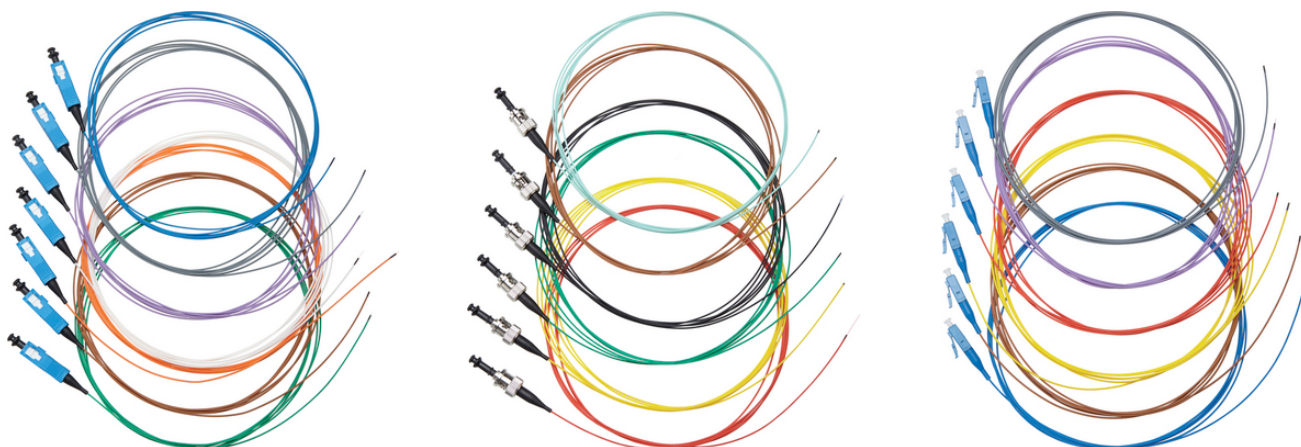

GOF SIMPLEX Pigtail

12x assorted colour coded pigtails with various types of connectors (LC, ST, LC) with Singlemode OS2 and Multimode OM1, OM2, OM3, OM4 fibres

12x assorted colour coded pigtails with various types of connectors (LC, ST, LC) with Singlemode OS2 and Multimode OM1, OM2, OM3, OM4 fibres

Info

Cables de conexión de fibra óptica ajustada Simplex, preconectorizados, con duraderos conectores con virolas cerámicas

Beneficios

Fácil instalación y montaje

Conexión directa para el empalme de cables en la instalación

Gran flexibilidad

Terminación del cable con virolas cerámicas de gran duración

Set compuesto de 12 rabillos con codificación de colores (rojo, verde, azul, amarillo, gris, marrón, violeta, turquesa, negro, naranja, fucsia)