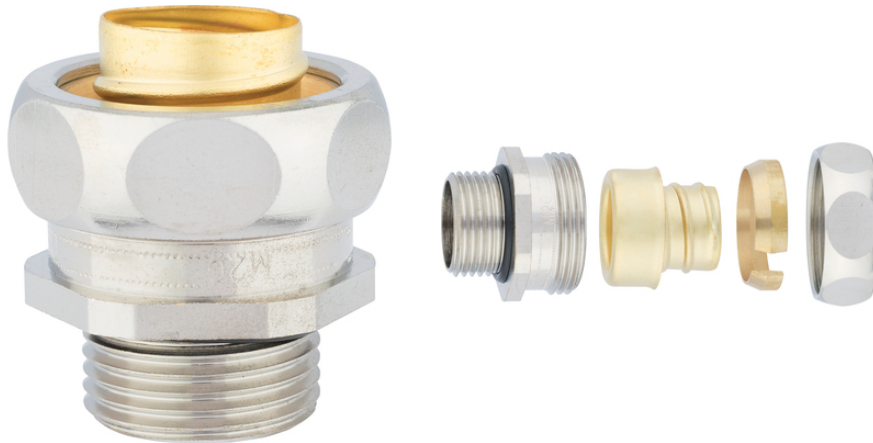

SILVYN® US FPS-EDU

SILVYN® US ist eine PG Schlauchverschraubung aus Messing, die je nach Schutzschlauch einen Schutzgrad von IP40 / IP54 / IP66 bietet

-  Maximaler Vibrationsschutz
-  Platzbedarf
-  Robust
-  Temperaturbeständig

Nutzen

Hohe Auszugkraft
 Platzsparend
 Vibrationsschutz
 Universell einsetzbar
 Schnelle und einfache Montage

Anwendungsgebiete

In Kombination mit Kabelschutzschlauch:
 SILVYN® FPS-EDU
 Maschinenbau
 Anlagenbau

Produkteigenschaften

Kompakte Bauform

Aufbau

PG Anschlussgewinde
 6 kant Zwischenstutzen
 Einschraubhülse
 Dichtungselement
 Überwurfmutter

Letzte Änderung (16.12.2021)

©2021 Lapp Group - all rights reserved.

Produkt Management www.lappkabel.de

Die aktuellen technischen Daten finden Sie im dazugehörigen Datenblatt.

PN 0456 / 02_03.16

SILVYN® US FPS-EDU

Technische Daten

Klassifikation ETIM 5:	ETIM 5.0 Class-ID: EC001180 ETIM 5.0 Class-Description: Metall-Schutzschlauch- Verschraubung
Klassifikation ETIM 6:	ETIM 6.0 Class-ID: EC001180 ETIM 6.0 Class-Description: Metall-Schutzschlauch- Verschraubung
Material:	Körper: Messing vernickelt Dichtring: TPE
Schutzart:	IP 54 (mit SILVYN® FPS-EDU)
Temperaturbereich:	-40°C bis +125°C