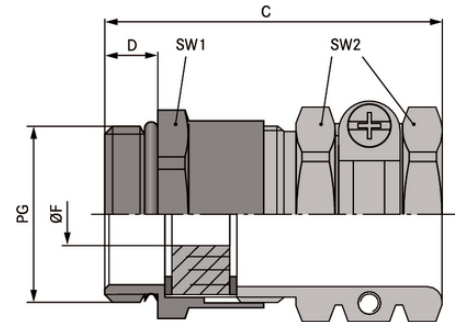

SKINDICHT® SHZ

SKINDICHT® SHZ, robuste PG Messingkabelverschraubung, vernickelt, mit Einschnittdichtring & für große Kabelquerschnitte, hohe Zugentlastung

Optimale Zugentlastung

Robust

Nutzen

Mit Einschnittdichtring zur Anpassung an verschiedene Kabeldurchmesser
Hohe Zugentlastung
Robust
Für Kabel und Leitungen mit großem Außendurchmesser

Anwendungsgebiete

Messing-Kompaktverschraubung für stabile Zugentlastung, solide, für große Kabelquerschnitte.

Aufbau

PG Anschlussgewinde

Bemerkung

SKINDICHT® SHZ-XL ist baugleich der SKINDICHT® SHZ, jedoch mit langem Anschlussgewinde für dicke Wandungen
Weiteres Zubehör siehe SKINDICHT® EV
Zu verwendende Gegenmutter SKINDICHT® SM

Technische Daten

Klassifikation ETIM 6:

ETIM 6.0 Class-ID: EC000441

ETIM 6.0 Class-Description: Kabelverschraubung

Achtung:

Einbaumaße
siehe Anhang T21

Letzte Änderung (05.04.2022)

©2022 Lapp Group - all rights reserved.

Produkt Management www.lappkabel.de

Die aktuellen technischen Daten finden Sie im dazugehörigen Datenblatt.

PN 0456 / 02_03.16