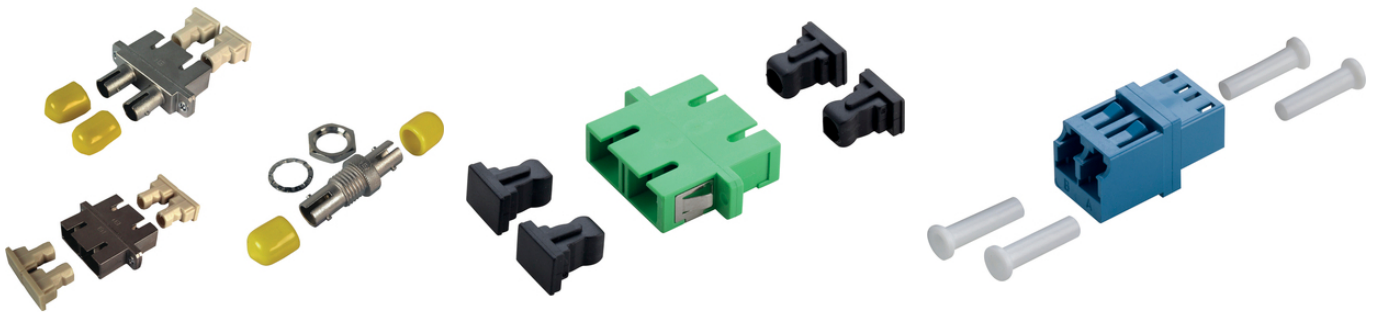

GOF Kupplungen

Zubehör für Glasfaser-Kabel, Kupplungen für Stecker Typen LC, SC und ST

Kupplungen zur Verbindung optischer Stecker wie ST, LC, SC. Verfügbar in unterschiedlichen Ausführungen

Produkteigenschaften

Kupplungen dienen der Verbindung von Glasfasersteckern mit gleichen oder unterschiedlichen Steckertypen.

Norm-Referenzen / Zulassungen

LC entspricht IEC61754-20

SC entspricht IEC61754-4

ST entspricht IEC61754-2

Entspricht IEC, EIA/TIA Standards

Aufbau

Zirkonia Hülse

LC- und SC-Kupplungen verfügbar in grün (Singlemode APC), blau (Singlemode PC) und beige (Multimode)

Technische Daten

Klassifikation ETIM 5:

ETIM 5.0 Class-ID: EC000752

ETIM 5.0 Class-Description: LWL-Kupplung

Klassifikation ETIM 6:

ETIM 6.0 Class-ID: EC000752

ETIM 6.0 Class-Description: LWL-Kupplung

Dämpfung:

Dämpfung (dB) < 0,2

Wiederholgenauigkeit

1000 Zyklen (dB) < 0,2