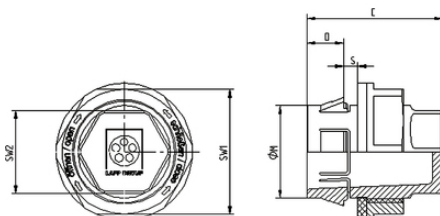

SKINTOP® CLICK BLK

SKINTOP® CLICK BLK, tapón ciego con el innovador sistema CLICK, no requiere contratuerca ni rosca, imperdible, simple y de instalación sencilla

Fiabilidad

Robusto

Ahorro en tiempo de instalación

Beneficios

Ahorre hasta un 70% de tiempo gracias al sistema innovador de fijación

Montaje sencillo y sin problemas en cualquier posición

Menos piezas, sin contratuerca

No es necesaria rosca de fijación

Ámbito de uso

Tapón ciego con innovador sistema de CLICK para instalaciones rápidas en lugares de difícil acceso. La solución perfecta cuando hay que taponar una rosca

Construcción de cuadros eléctricos

Aplicaciones eléctricas y de medición y control.

Tecnología de automatización

Construcción de instalaciones, aparatos

Entrega

Herramienta de desmontaje incluida en el volumen de suministro

Datos técnicos

Clasificación ETIM 5:

ETIM 5.0 Class-ID: EC000441

Descripción de clase ETIM 5.0: prensaestopas

Clasificación ETIM 6:

ETIM 6.0 Class-ID: EC000441

Última actualización (23.03.2019)

©2019 Lapp Group - Reservado el derecho a realizar cambios técnicos

Product Management <http://lappespana.lappgroup.com>

Puede encontrar los datos técnicos actualizados en la ficha técnica correspondiente.

PN 0456 / 02_03.16