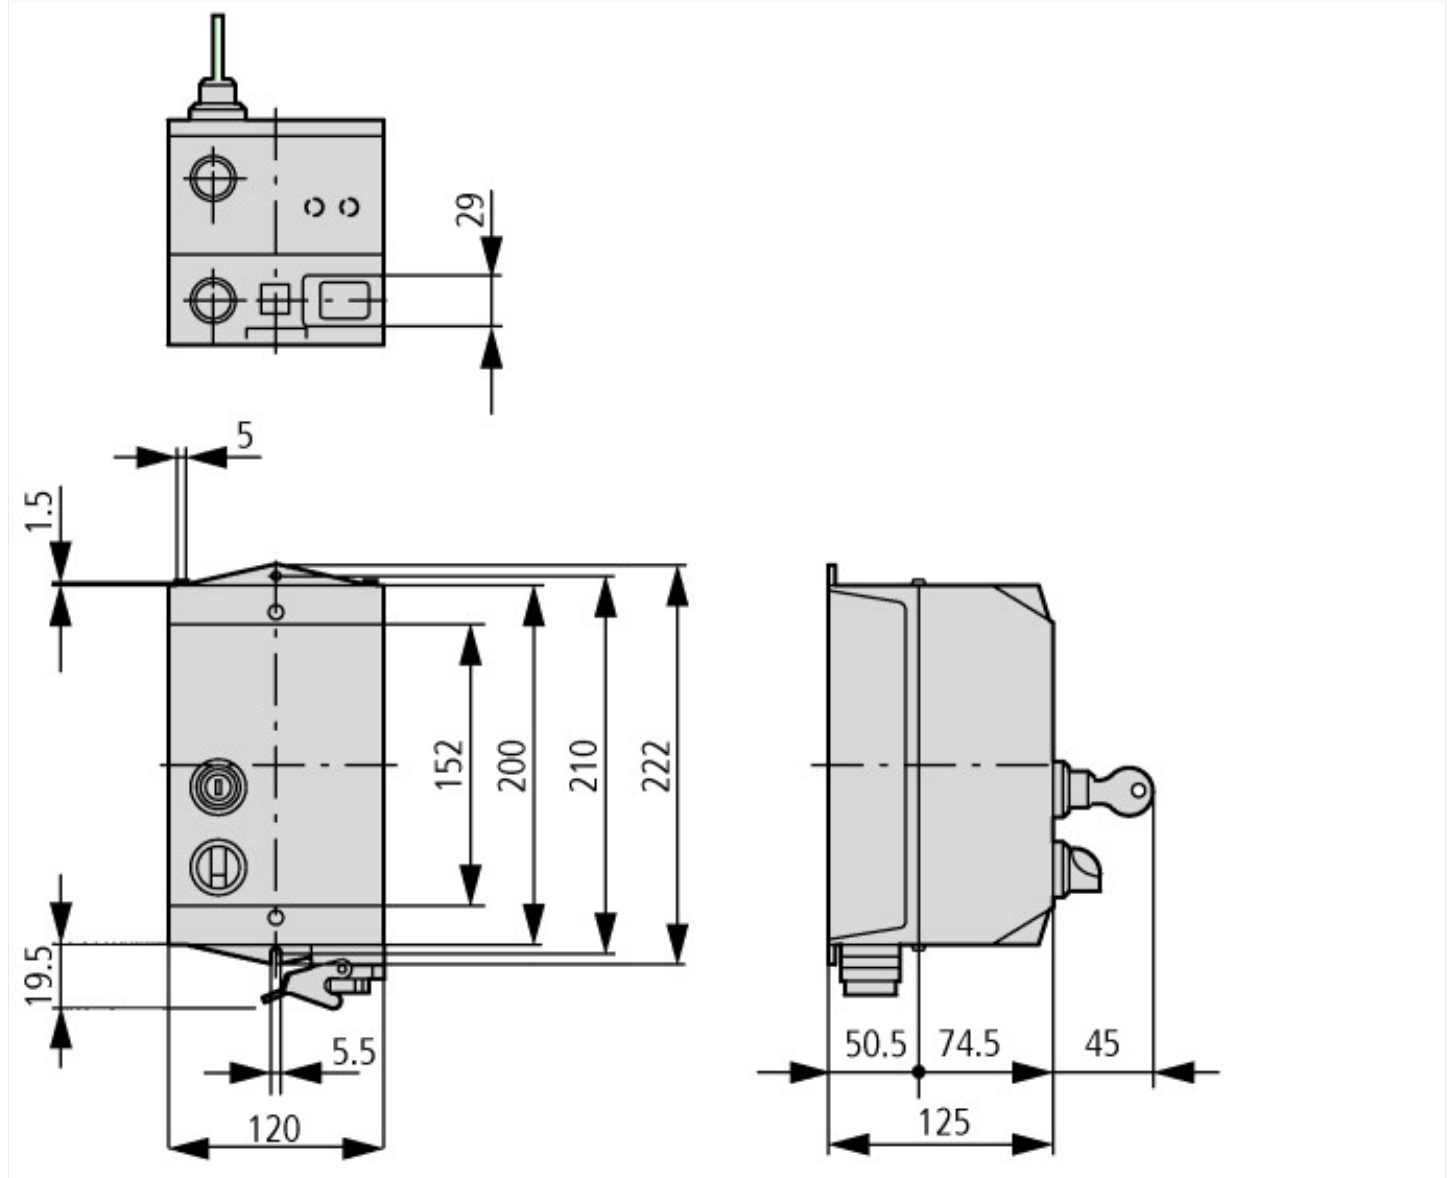

Direct starter, to 6.6A, 2I, key switch, Auto-Off/Reset-Man., round conductor

Référence RA-MO2.1-D4/C2
Code 254669
N° de catalogue -

Encombrements

Plus d'informations sur les produits (liens)

AWA2190-2058 Rapid Link : Motor Control Unit

[AWA2190-2058 Rapid Link : Motor Control Unit](#)

AWB2190-1430 Système de commande et d'installation Rapid Link

[AWB2190-1430 Schalt- und Installationssystem Rapid Link - Deutsch](#)

[AWB2190-1430 Rapid Link Switching and Installation System - English](#)