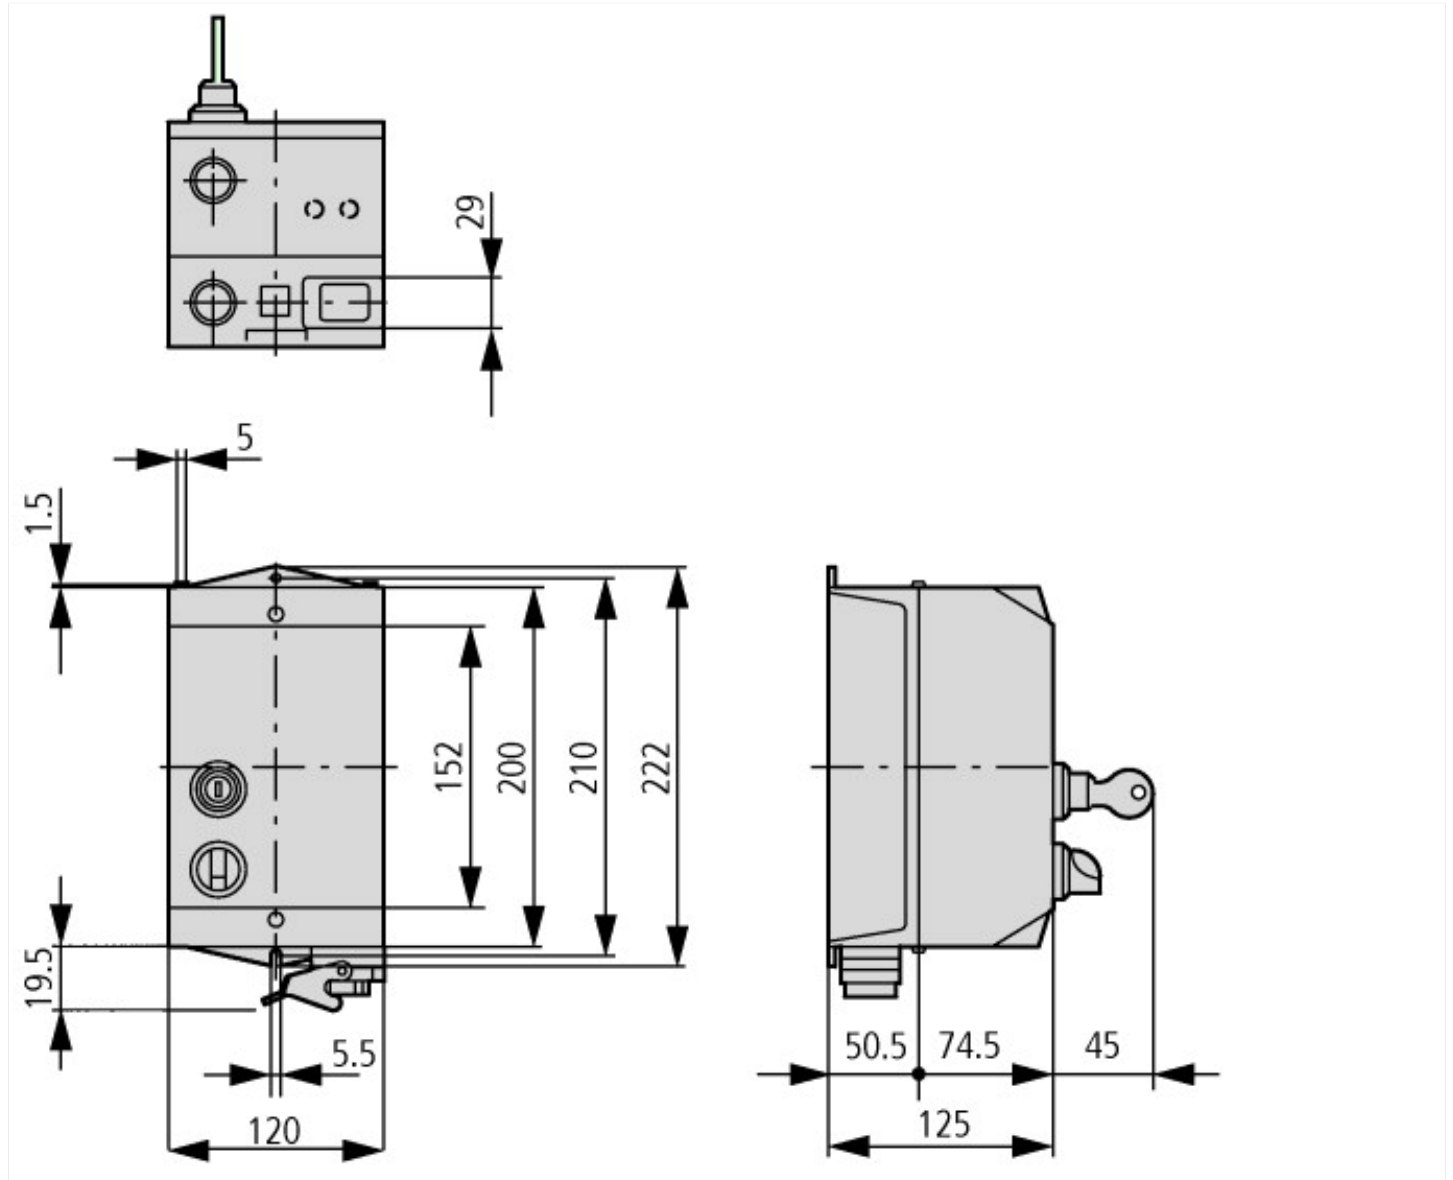

Direct starter, to 6.6A, 2I, key switch, Auto-Off/Reset-Man., flat conductor

Référence RA-MO2.1-D4/C1
Code 254668
N° de catalogue -

Encombrements

Plus d'informations sur les produits (liens)

AWA2190-2058 Rapid Link : Motor Control Unit

[AWA2190-2058 Rapid Link : Motor Control Unit](#)

AWB2190-1430 Système de commande et d'installation Rapid Link

[AWB2190-1430 Schalt- und Installationssystem Rapid Link - Deutsch](#)

[AWB2190-1430 Rapid Link Switching and Installation System - English](#)