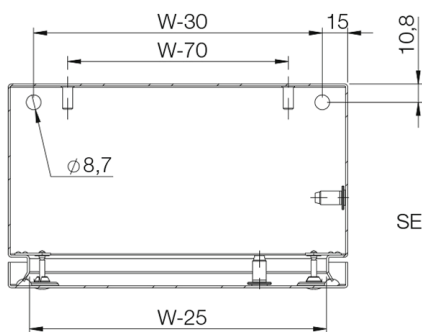

The mild steel terminal box range, STB, with a IP 66 protection degree, is available off the shelf in many different sizes. The STB range is well suited for demanding indoor environments. Water and dust are prevented from entering the terminal box, thus eliminating the risk for component failure, and with that, unnecessary downtime.

- : 1,2 мм листовая сталь.
- : Окантован и сварен по швам. Четыре отверстия диаметром 8,5 мм для крепления на стену. 4 М6х13 точки крепления для профилей основания и МП.
- : Герметизация обеспечивается с помощью цельной полиуретановой прокладки,
- : Штифты заземления М8х18 мм в корпусе и крышке, гайки М8, шайбы заземления и маркировка.
- : IP 66 | TYPE 4, 12, 13 | IK 08.
- : RAL 7035, структурное порошковое покрытие.
- : Корпус, крышка, винты крышки, крепежные винты, вставки крышки и принадлежности для заземления.

IP 66 | TYPE 4, 12, 13 | IK 08

Sectional top view

SECTION B-B

Sectional side view

SECTION A-A

Box dimension			
B		R	..
150	150	80	STB151508
150	150	120	STB151512
150	300	80	STB153008
150	300	120	STB153012
200	200	80	STB202008
200	200	120	STB202012
200	300	80	STB203008
200	300	120	STB203012
200	400	80	STB204008
200	400	120	STB204012
200	500	120	STB205012
200	600	120	STB206012
200	800	120	STB208012
300	300	80	STB303008
300	300	120	STB303012
300	400	120	STB304012
300	500	120	STB305012
300	600	120	STB306012
400	400	120	STB404012
400	600	120	STB406012
400	800	120	STB408012