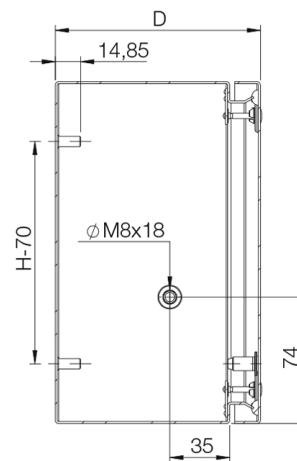

- : 1,2 мм листовая сталь.
- : Окантован и сварен по швам. Четыре отверстия диаметром 8,5 мм для крепления на стену. 4 М6х13 точки крепления для профилей основания и МП.
- : Герметизация обеспечивается с помощью цельной полиуретановой прокладки,
- : Штифты заземления М8х18 мм в корпусе и крышке, гайки М8, шайбы заземления и маркировка.
- : IP 66 | TYPE 4, 12, 13 | IK 08.
- : RAL 7035, структурное порошковое покрытие.
- : Корпус, крышка, винты крышки, крепежные винты, вставки крышки и принадлежности для заземления.

IP 66 | TYPE 4, 12, 13 | IK 08

Sectional top view

SECTION B-B

Sectional side view

SECTION A-A

Box dimension			
B		R	..
150	150	80	STB151508
150	150	120	STB151512
150	300	80	STB153008
150	300	120	STB153012
200	200	80	STB202008
200	200	120	STB202012
200	300	80	STB203008
200	300	120	STB203012
200	400	80	STB204008
200	400	120	STB204012
200	500	120	STB205012
200	600	120	STB206012
200	800	120	STB208012
300	300	80	STB303008
300	300	120	STB303012
300	400	120	STB304012
300	500	120	STB305012
300	600	120	STB306012
400	400	120	STB404012
400	600	120	STB406012
400	800	120	STB408012

STB

Клеммная коробка из листовой стали