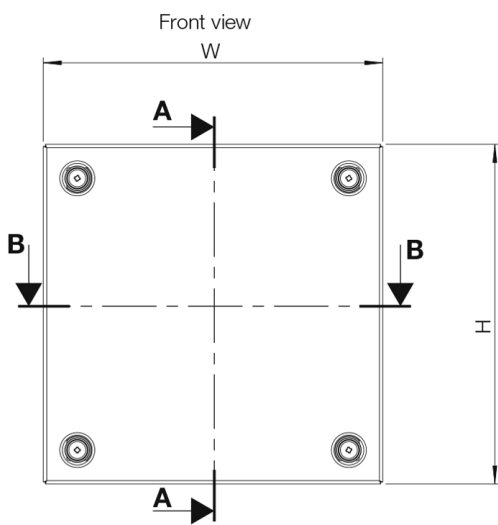

The mild steel terminal box range, STB, with a IP 66 protection degree, is available off the shelf in many different sizes. The STB range is well suited for demanding indoor environments. Water and dust are prevented from entering the terminal box, thus eliminating the risk for component failure, and with that, unnecessary downtime.

- : 1,2 мм листовая сталь.
- : Окантован и сварен по швам. Четыре отверстия диаметром 8,5 мм для крепления на стену. 4 М6х13 точки крепления для профилей основания и МП.
- : Герметизация обеспечивается с помощью цельной полиуретановой прокладки,
- : Штифты заземления М8х18 мм в корпусе и крышке, гайки М8, шайбы заземления и маркировка.
- : IP 66 | TYPE 4, 12, 13 | IK 08.
- : RAL 7035, структурное порошковое покрытие.
- : Корпус, крышка, винты крышки, крепежные винты, вставки крышки и принадлежности для заземления.

IP 66 | TYPE 4, 12, 13 | IK 08

Sectional top view

SECTION B-B

Sectional side view

SECTION A-A

Box dimension			
B		R	..
150	150	80	STB151508
150	150	120	STB151512
150	300	80	STB153008
150	300	120	STB153012
200	200	80	STB202008
200	200	120	STB202012
200	300	80	STB203008
200	300	120	STB203012
200	400	80	STB204008
200	400	120	STB204012
200	500	120	STB205012
200	600	120	STB206012
200	800	120	STB208012
300	300	80	STB303008
300	300	120	STB303012
300	400	120	STB304012
300	500	120	STB305012
300	600	120	STB306012
400	400	120	STB404012
400	600	120	STB406012
400	800	120	STB408012