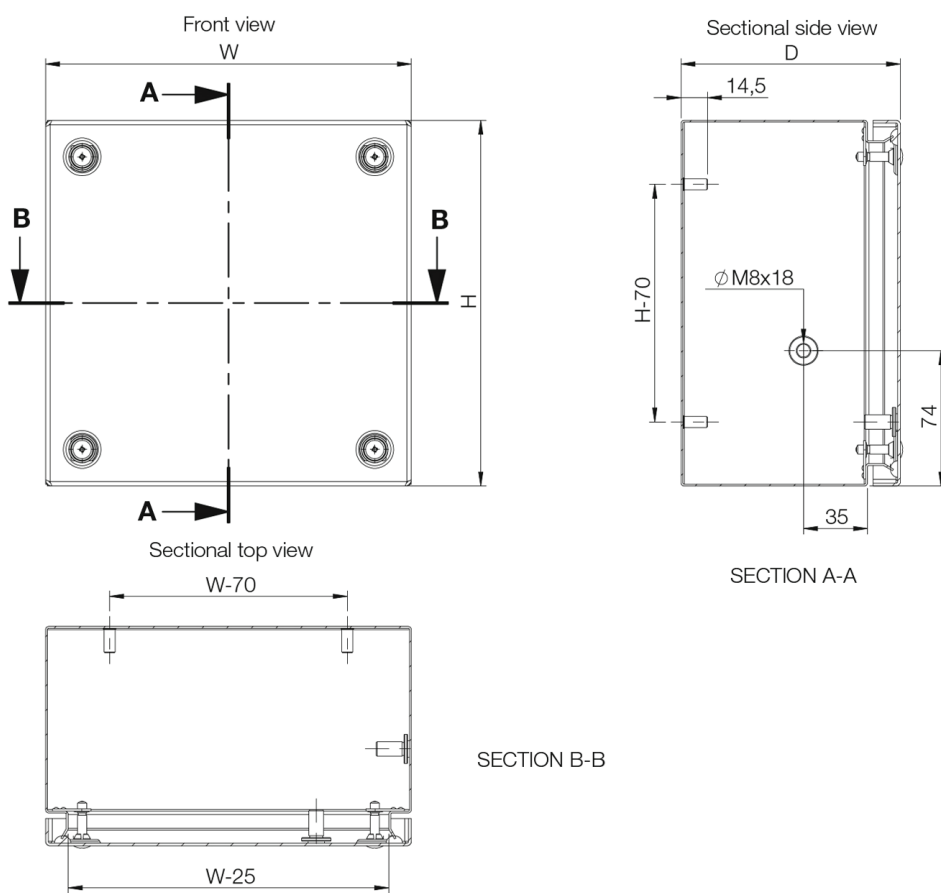

: AISI 304L S15 шлифованная нерж. сталь
1,0 мм / AISI 316L по запросу.

: Окантован и сварен по швам. Четыре отверстия диаметром 8,5 мм для крепления на стену. Предусмотрено крепление для DIN-реек.

: Герметизация обеспечивается с помощью экструдированной силиконовой полиуретановой прокладки.

: Штифты заземления M8x18 мм в корпусе и крышке, гайки M8, шайбы заземления и маркировка.

: IP 66 | TYPE 4X, 12, 13 | IK 08.

: Шлифованная листовая сталь, зернистость 240.

: сталь, крышка, винты крышки, крепежные винты, вставки крышки. Предусмотрено заземление, как показано выше.

IP 66 | TYPE 4X, 12, 13 | IK 08

Box dimension			
B		R	..
150	150	80	SSTB151508
150	150	80	SSTB151508-316
150	150	120	SSTB151512
150	150	120	SSTB151512-316
150	300	80	SSTB153008
150	300	80	SSTB153008-316
150	300	120	SSTB153012
150	300	120	SSTB153012-316
200	200	80	SSTB202008
200	200	80	SSTB202008-316
200	200	120	SSTB202012
200	200	120	SSTB202012-316
200	300	80	SSTB203008
200	300	80	SSTB203008-316
200	300	120	SSTB203012
200	300	120	SSTB203012-316
200	400	80	SSTB204008
200	400	80	SSTB204008-316
200	400	120	SSTB204012
200	400	120	SSTB204012-316
200	500	120	SSTB205012
200	500	120	SSTB205012-316
200	600	120	SSTB206012
200	600	120	SSTB206012-316
200	800	120	SSTB208012
200	800	120	SSTB208012-316
300	300	80	SSTB303008
300	300	80	SSTB303008-316
300	300	120	SSTB303012
300	300	120	SSTB303012-316
300	400	120	SSTB304012
300	400	120	SSTB304012-316
300	500	120	SSTB305012
300	500	120	SSTB305012-316
300	600	120	SSTB306012
300	600	120	SSTB306012-316
400	400	120	SSTB404012
400	400	120	SSTB404012-316
400	600	120	SSTB406012
400	600	120	SSTB406012-316
400	800	120	SSTB408012
400	800	120	SSTB408012-316