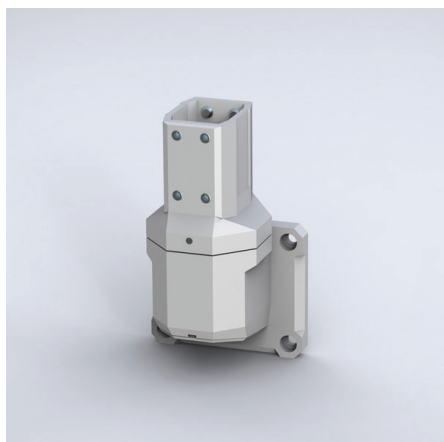

SAWJV

Настенный шарнир с вертикальной стыковкой SL

: Узел настенного шарнира с вертикальной стыковкой для системы SL, угол поворота 300° с ограничителем. Доступ к кабелю через пластмассовую съемную крышку.

: Алюминий

: RAL7035.

: 1 шт. герметичные прокладки и монтажные аксессуары.

..

SAWJV1SL
