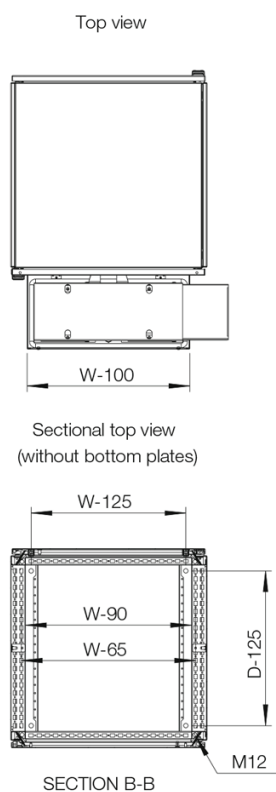

: Рама: листовая сталь 1,5 мм. Крыша и боковые панели: листовая сталь 1,35 мм. Двери: листовая сталь 2 мм. Панели основания: оцинкованная листовая сталь 1,0 мм.

: Окантованный и сваренный по шву открытый профиль с 25 мм разметкой отверстий согласно DIN 43660. Дополнительные внешние отверстия.

: Монтируется с 2 петлями на дверь. Верхняя дверь с безопасным стеклом. Область обзора для 14" и 21" монитора.

: Закрывает всю площадь шкафа, сменные петли, позволяющие открывать дверь с правой или левой стороны. Дверная монтажная рама с 25 мм разметкой отверстий.

: Вертикально открываемая панель для клавиатуры. Выдвижная панель для мыши для левой и правой. Максимальные размеры клавиатуры 470 мм x 190 мм x 45 мм.

: Состоит из трех или четырех (при глубине > 600) частей.

: В соответствии с IP 44 | IK 10. При открытом лотке клавиатуры - IP 30.

**Mounting requirements:** Должны быть добавлены полки под оборудование.

: Рама с прикрепленными задней дверью, боковыми панелями, панелью крыши, обзорной дверью для монитора, панелью клавиатуры, панелями основания и полкой под монитор с зажимами для крепления монитора. В поставку также включены болты для заземления. Поставляется на паллете идентичной ширине шкафа. Весь упаковочный материал утилизируемый.