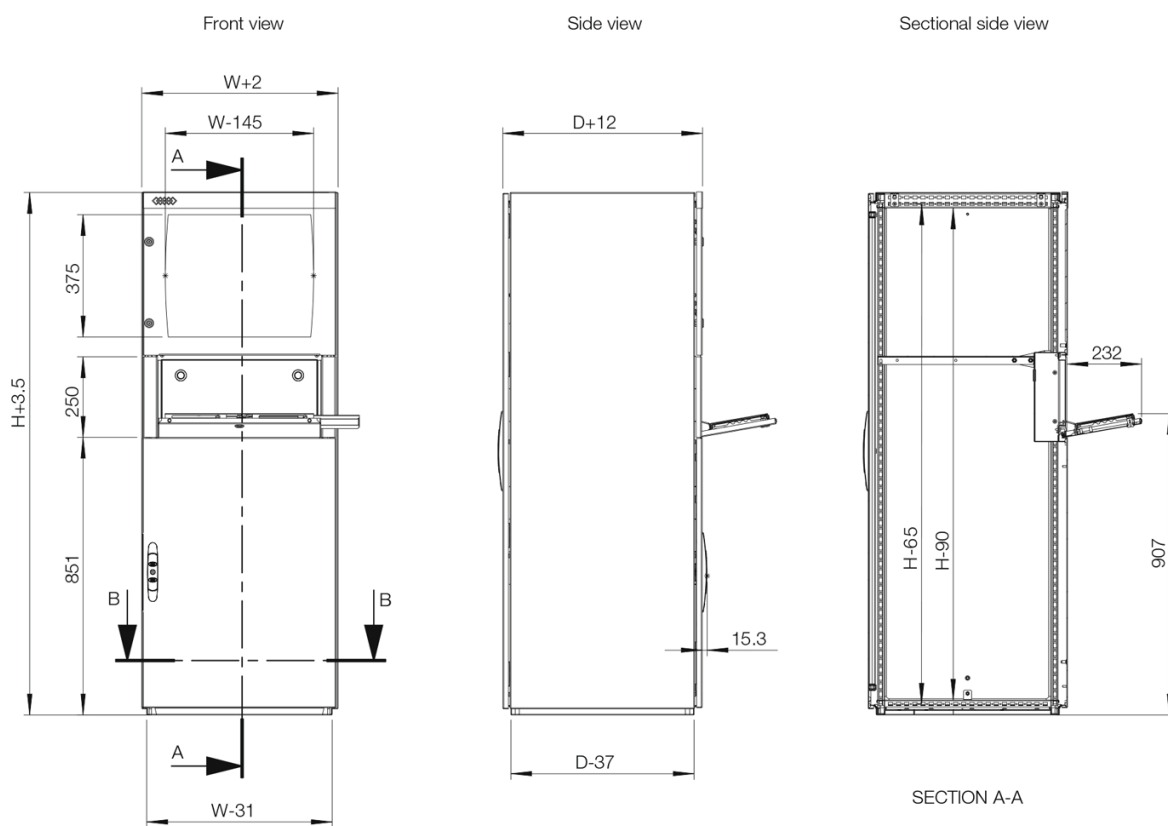

B		R	..
1600	600	600	MCM16066
1600	600	800	MCM16068