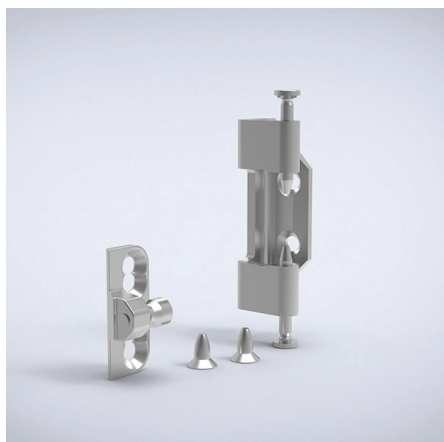

DNMKS

Набор для монтажа дверей для напольных шкафов из нержавеющей стали

nVent

HOFFMAN

CONNECT AND PROTECT

: Комплект для монтажа дверей напольных шкафов из нержавеющей стали. Требуется, если только дверь не была установлена предварительно.

- : Один комплект с петлями, упорами запорных штанг и комплектующими.

	..
for single door enclosures	DNMKS01
for double door enclosures	DNMKS02