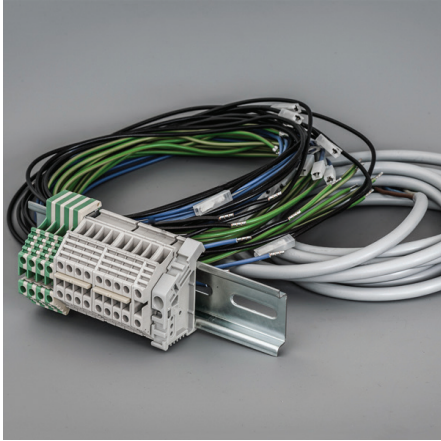

DFN61

Комплект для подключения

: Комплект для подключения до 6 вентиляторов (DFN) и одного термостата/гигростата (ETR/ETF). Термостат или гигростат подключаются к отдельной боковой клемме.

- : 1 набор состоит из: |- 1 DIN-рейки 15 см |- 1 клеммы L |- 1 клеммы N |- 1 клеммы PE, 1 свободной клеммы |- 1 силового кабеля с разъемом Schuko/UTE, 2,5 м | 6 шт. синих соединительных кабелей 81 см, 6 шт | черных соединительных кабелей 81 см, 6 шт | зелено-желтых кабелей 81 см | 6 шт. самоклеящихся кабельных клемм, 8 монтажных винтов.

..

DFN61
