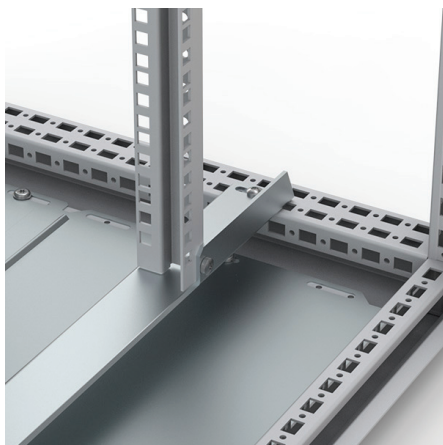

# CIB

Скобы для фиксации 19" монтажных профилей

: Для установки 19" полноразмерных монтажных профилей CIP/CIPD в шкафы шириной 600 и 800 мм. Регулируемая глубина установки.

: 3 мм оцинкованная листовая сталь.

- : 2 шт. с монтажными материалами.

	..
600	CIB600
800	CIB800