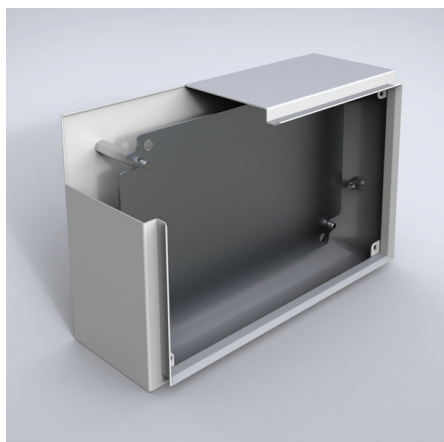

# AMTE-TB

Распорные болты для клеммные коробки

: Для регулировки монтажной платы по глубине установки. Метрическая резьба М6.

: Оцинкованная сталь.

	-	..
10	50	AMTE6010
20	50	AMTE6020
30	50	AMTE6030
40	20	AMTE6040
50	20	AMTE6050