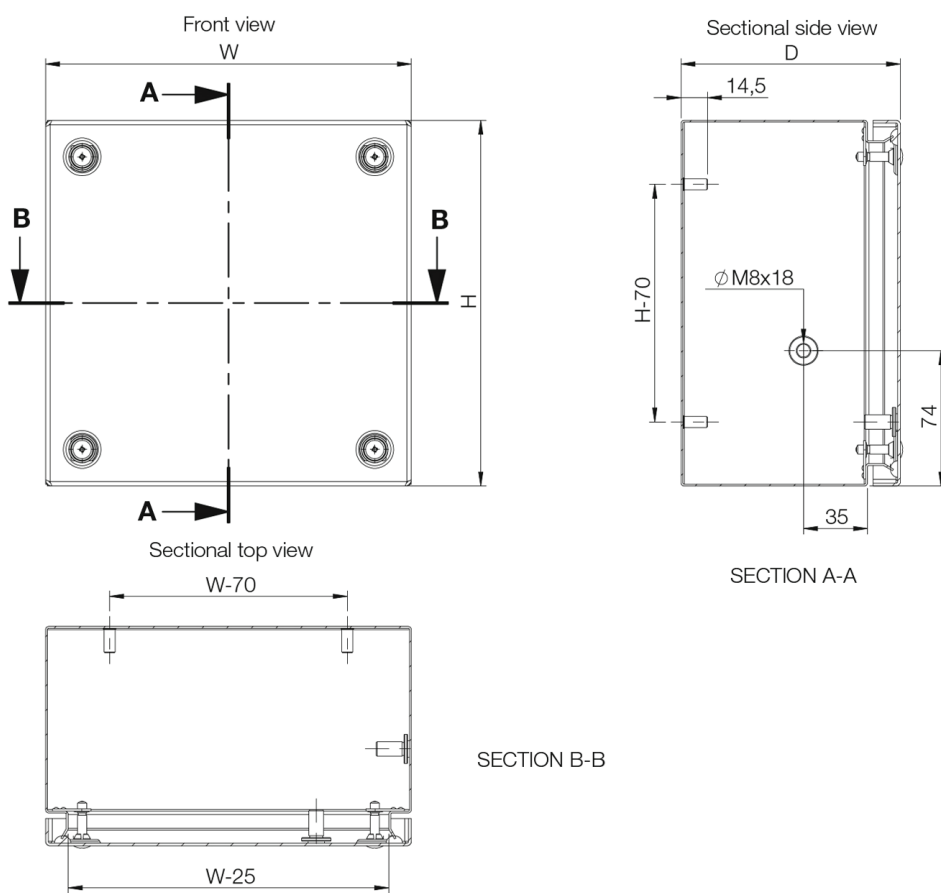

# SSTB

Caixa de aço inoxidável para bornes

| Dimensão da caixa |     |     |                |  |
|-------------------|-----|-----|----------------|--|
| A                 | L   | P   | Ref.           |  |
| 150               | 150 | 80  | SSTB151508     |  |
| 150               | 150 | 80  | SSTB151508-316 |  |
| 150               | 150 | 120 | SSTB151512     |  |
| 150               | 150 | 120 | SSTB151512-316 |  |
| 150               | 300 | 80  | SSTB153008     |  |
| 150               | 300 | 80  | SSTB153008-316 |  |
| 150               | 300 | 120 | SSTB153012     |  |
| 150               | 300 | 120 | SSTB153012-316 |  |
| 200               | 200 | 80  | SSTB202008     |  |
| 200               | 200 | 80  | SSTB202008-316 |  |
| 200               | 200 | 120 | SSTB202012     |  |
| 200               | 200 | 120 | SSTB202012-316 |  |
| 200               | 300 | 80  | SSTB203008     |  |
| 200               | 300 | 80  | SSTB203008-316 |  |
| 200               | 300 | 120 | SSTB203012     |  |
| 200               | 300 | 120 | SSTB203012-316 |  |
| 200               | 400 | 80  | SSTB204008     |  |
| 200               | 400 | 80  | SSTB204008-316 |  |
| 200               | 400 | 120 | SSTB204012     |  |
| 200               | 400 | 120 | SSTB204012-316 |  |
| 200               | 500 | 120 | SSTB205012     |  |
| 200               | 500 | 120 | SSTB205012-316 |  |
| 200               | 600 | 120 | SSTB206012     |  |
| 200               | 600 | 120 | SSTB206012-316 |  |
| 200               | 800 | 120 | SSTB208012     |  |
| 200               | 800 | 120 | SSTB208012-316 |  |
| 300               | 300 | 80  | SSTB303008     |  |
| 300               | 300 | 80  | SSTB303008-316 |  |
| 300               | 300 | 120 | SSTB303012     |  |
| 300               | 300 | 120 | SSTB303012-316 |  |
| 300               | 400 | 120 | SSTB304012     |  |
| 300               | 400 | 120 | SSTB304012-316 |  |
| 300               | 500 | 120 | SSTB305012     |  |
| 300               | 500 | 120 | SSTB305012-316 |  |
| 300               | 600 | 120 | SSTB306012     |  |
| 300               | 600 | 120 | SSTB306012-316 |  |
| 400               | 400 | 120 | SSTB404012     |  |
| 400               | 400 | 120 | SSTB404012-316 |  |
| 400               | 600 | 120 | SSTB406012     |  |
| 400               | 600 | 120 | SSTB406012-316 |  |
| 400               | 800 | 120 | SSTB408012     |  |
| 400               | 800 | 120 | SSTB408012-316 |  |