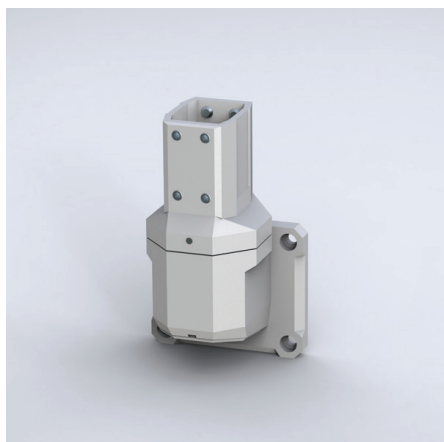

# SAWJV

Suporte mural com saída vertical SL

**Descrição:** Suporte mural com saída vertical para sistema SL, ângulo de rotação de 300° com limitador. Limitador de ângulo de rotação é para ser encomendado como um produto separado. Acesso aos cabos com tampa plástica de fixação rápida.

**Material:** Alumínio.

**Acabamento:** RAL 7035.

**Fornecimento:** 1 peça, junta de vedação, e acessórios de montagem.

Ref.
SAWJV1SL