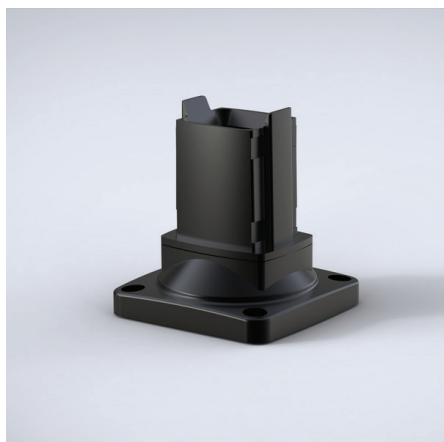

# SABW SM

Suporte de base de parede SM

**Descrição:** Base ou suporte base de parede para o sistema SM

**Material:** Alumínio

**Acabamento:** RAL 7016.

**Quantidade por embalagem:** 1 peça, junta de estanqueidade, e acessórios de montagem.

Ref.
SABW1SM