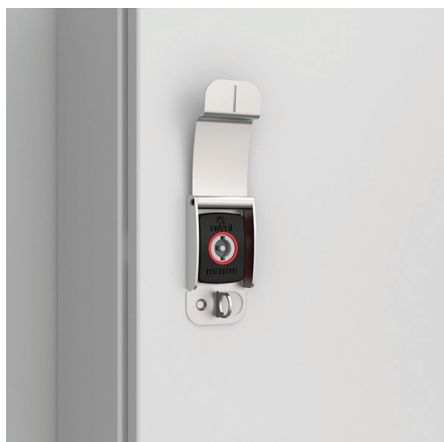

PLC

Bloqueio de cadeado | Armários de montagem na parede

Descrição: A cobertura é montada sob a fechadura standard existente. A fechadura existente é totalmente fechada e sem possibilidade de acesso quando a tampa da PLC está fechada através do uso do cadeado. Diâmetro 10 mm.

Material: Aço inoxidável.

Quantidade por embalagem: 1 Peça.

Ref.
PLC01

Não adequado para armários AFS.