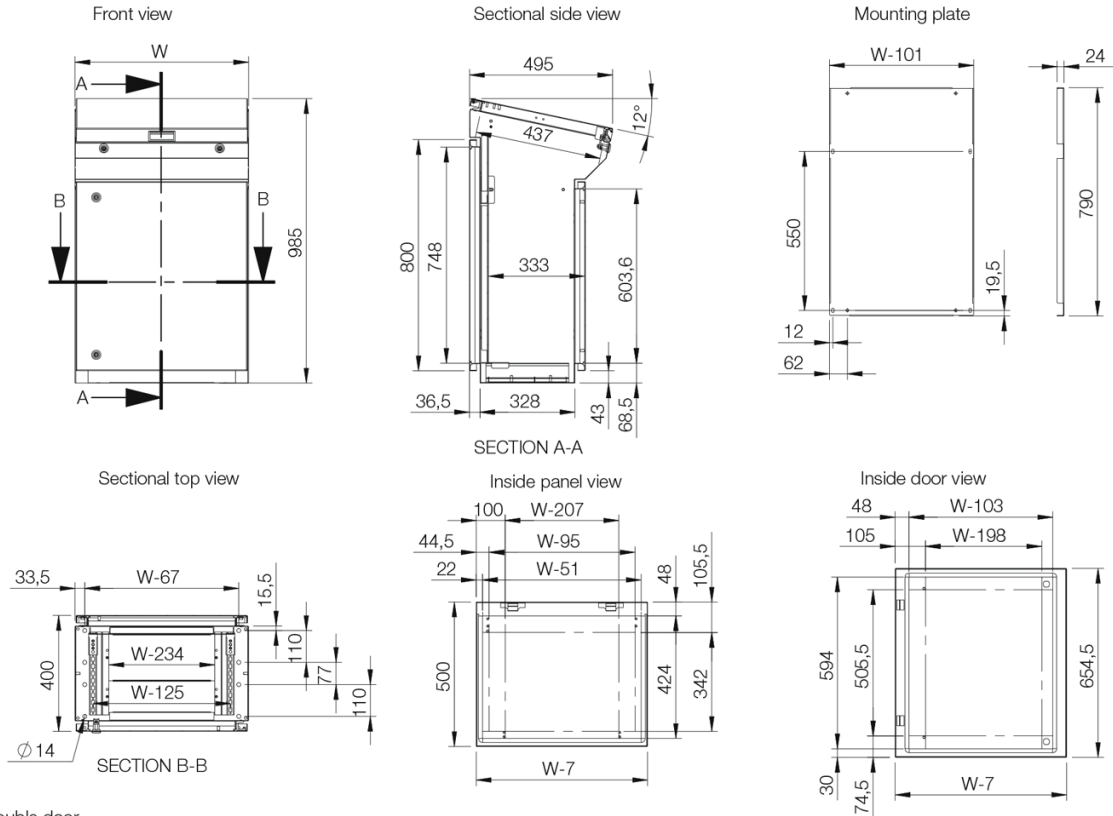

Material: Aço inoxidável polido AISI 304 / AISI 316L (sob pedido). Corpo e portas: 2 mm. Painel traseiro 1.5 mm. Entradas de cabos 1.5 mm. Placa de montagem: de aço galvanizado de 2.5 mm.

Estrutura: Dobrado e costura soldada. Consola de construção conta com uma base que proporciona uma distância entre o chão e a parte inferior da porta/s actuando como um rodapé integrado.

Platinas montagem: É standard a placa de montagem na unidade base.

Fechadura: Fechadura DIN de 3 mm no painel superior. Fechadura DIN de 3 mm com varas de 2 pontos de fixação nos armários de uma porta e 3 pontos nos de duas portas. Outras opções de fecho disponíveis, consulte a secção de armários murais.

Entrada de cabos: Abertura inferior para entrada de cabos. Tampas de entrada inferior para cabos incluídas no fornecimento standard.

Terras: Pernos roscados M8 na estrutura, portas, painéis superiores e painéis posteriores.

Single door

Double door

Aço Inoxidável

Dimensão do armário			Dimensão platina montagem		Profundidade útil	Ref.
A	L	P	a	l	p	
985	600	400	790	499	357.5	MPGS06
985	600	400	790	499	357.5	MPGS06-316*
985	800	400	790	699	357.5	MPGS08
985	800	400	790	699	357.5	MPGS08-316*
985	1000	400	790	899	357.5	MPGS10
985	1000	400	790	899	357.5	MPGS10-316*
985	1200	400	790	1099	357.5	MPGS12
985	1200	400	790	1099	357.5	MPGS12-316*