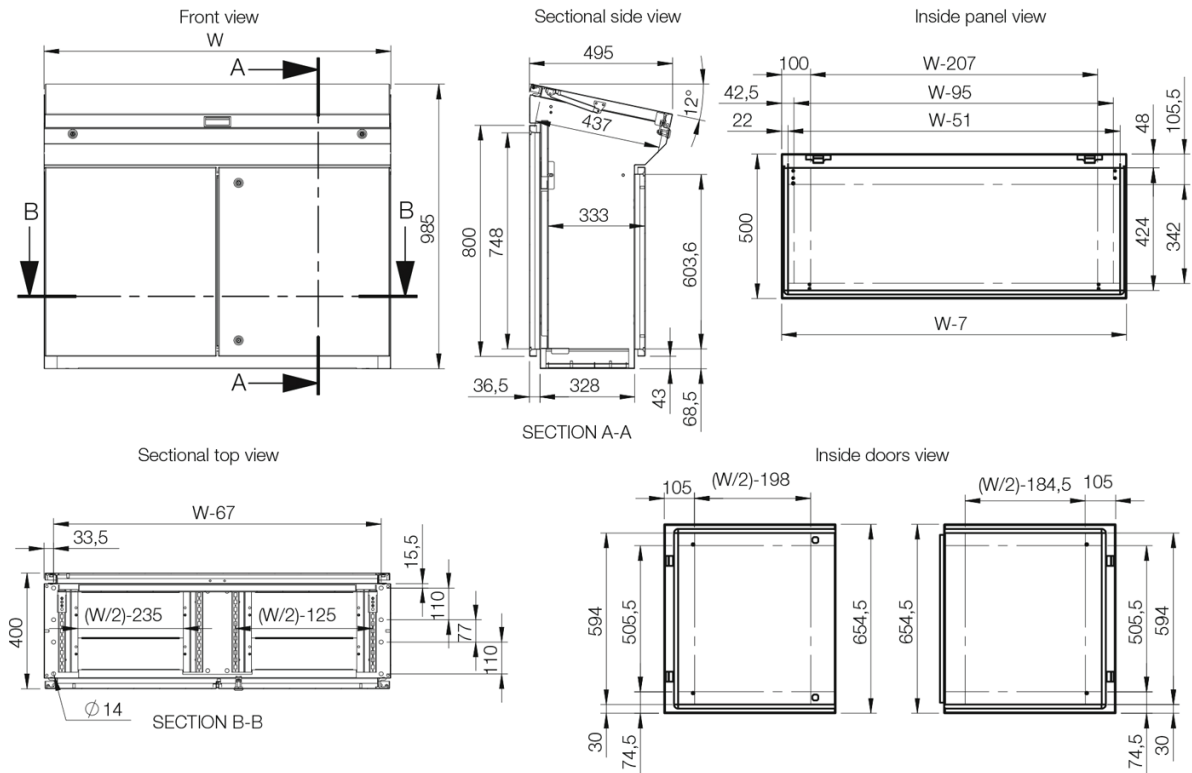

Material: Aço inoxidável polido AISI 304 / AISI 316L (sob pedido). Corpo e portas: 2 mm. Painel traseiro 1.5 mm. Entradas de cabos 1.5 mm. Placa de montagem: de aço galvanizado de 2.5 mm.

Estrutura: Dobrado e costura soldada. Consola de construção conta com uma base que proporciona uma distância entre o chão e a parte inferior da porta/s actuando como um rodapé integrado.

Portas e painéis: Superfície dobrada montada com dobradiças permitindo abertura à esquerda e à direita. Ângulo de 12 ° da horizontal. Dobradiças escondidas na borda superior permitindo a abertura 90°. Painel mantido aberto por retentor mecânico. Portas duplas em 1200 mm de largura.

Platinas montagem: É standard a placa de montagem na unidade base.

Fechadura: Fechadura DIN de 3 mm no painel superior. Fechadura DIN de 3 mm com varas de 2 pontos de fixação nos armários de uma porta e 3 pontos nos de duas portas. Outras opções de fecho disponíveis, consulte a secção de armários murais.

Single door

Double door

Aço Inoxidável

Dimensão do armário			Dimensão platina montagem		Profundidade útil	Ref.
A	L	P	a	l	p	
985	600	400	790	499	357.5	MPGS06
985	600	400	790	499	357.5	MPGS06-316*
985	800	400	790	699	357.5	MPGS08
985	800	400	790	699	357.5	MPGS08-316*
985	1000	400	790	899	357.5	MPGS10
985	1000	400	790	899	357.5	MPGS10-316*
985	1200	400	790	1099	357.5	MPGS12
985	1200	400	790	1099	357.5	MPGS12-316*