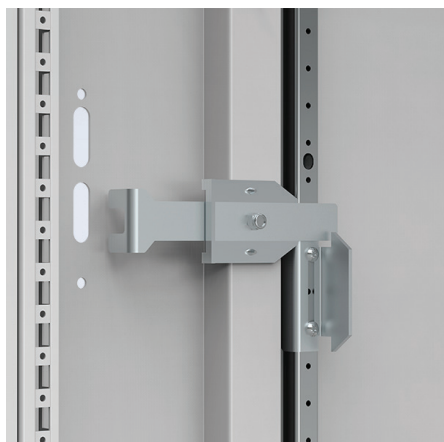

FMD

Kit de segurança para porta principal

Descrição: Bloqueia ou libera a porta principal mediante o acionamento do punho do interruptor geral. Adaptador universal para mecanismos de várias profundidades dos principais fabricantes, sem que seja necessário efectuar qualquer modificação.

Material: Aço zincado.

Quantidade por embalagem: 1 peça com material de montagem.

Ref.
FMD01