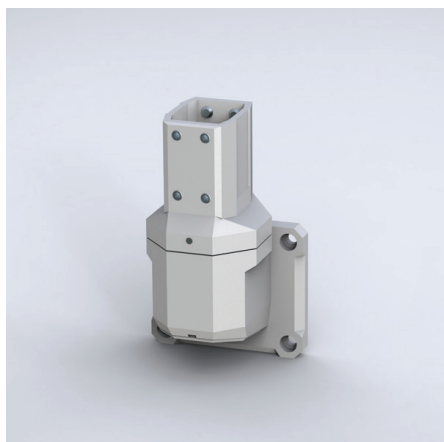

SAWJV

Articulation murale avec prise verticale SL

Description: Articulation murale avec prise verticale pour système SL offrant un angle de rotation de 300° avec butée. Accès au câble par un couvercle en plastique à clipser.

Matériau: Aluminium.

Finition: RAL 7035.

Livraison: 1 pièce avec joints d'étanchéité et accessoires de montage.

Référence

SAWJV1SL
