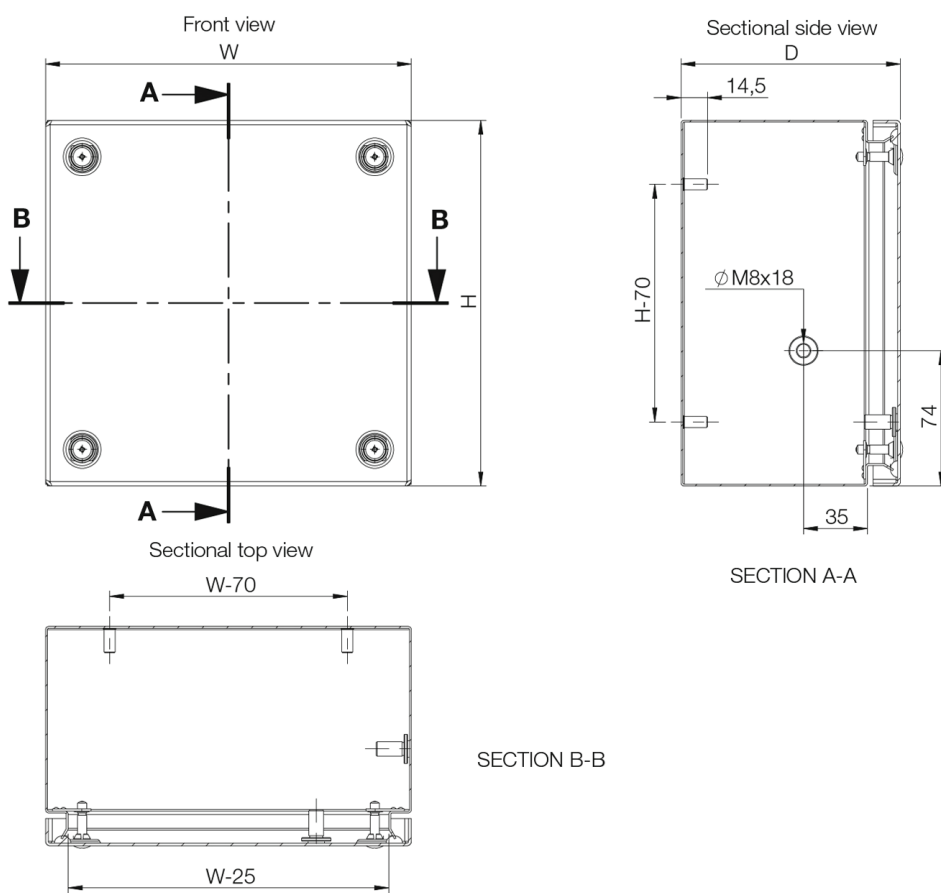

**Material:** Acero inoxidable pulido AISI 304L / AISI 316L (bajo pedido). Base: 1 mm. Tapa: 1,5 mm.

**Estructura:** Plegada y soldada. Cuatro pernos M6x13 soldados en la base para la fijación de los soportes para carriles DIN/Placa de montaje.

**Junta:** Para AISI 316L, la protección está asegurada por medio de una junta de silicona inyectado.

**Puesta a tierra:** Pernos de toma a tierra M8x18 mm en la estructura y en la tapa, tuercas M8, arandelas y etiquetas de puesta a tierra.

IP 66 | TYPE 4X, 12, 13 | IK 08

Dimensión de la caja				
A	An	P	Ref.	
150	150	80	SSTB151508	
150	150	80	SSTB151508-316	
150	150	120	SSTB151512	
150	150	120	SSTB151512-316	
150	300	80	SSTB153008	
150	300	80	SSTB153008-316	
150	300	120	SSTB153012	
150	300	120	SSTB153012-316	
200	200	80	SSTB202008	
200	200	80	SSTB202008-316	
200	200	120	SSTB202012	
200	200	120	SSTB202012-316	
200	300	80	SSTB203008	
200	300	80	SSTB203008-316	
200	300	120	SSTB203012	
200	300	120	SSTB203012-316	
200	400	80	SSTB204008	
200	400	80	SSTB204008-316	
200	400	120	SSTB204012	
200	400	120	SSTB204012-316	
200	500	120	SSTB205012	
200	500	120	SSTB205012-316	
200	600	120	SSTB206012	
200	600	120	SSTB206012-316	
200	800	120	SSTB208012	
200	800	120	SSTB208012-316	
300	300	80	SSTB303008	
300	300	80	SSTB303008-316	
300	300	120	SSTB303012	
300	300	120	SSTB303012-316	
300	400	120	SSTB304012	
300	400	120	SSTB304012-316	
300	500	120	SSTB305012	
300	500	120	SSTB305012-316	
300	600	120	SSTB306012	
300	600	120	SSTB306012-316	
400	400	120	SSTB404012	
400	400	120	SSTB404012-316	
400	600	120	SSTB406012	
400	600	120	SSTB406012-316	
400	800	120	SSTB408012	
400	800	120	SSTB408012-316	