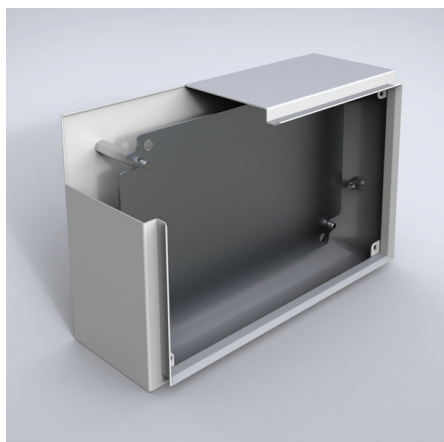

# AMTE-TB

Spacer bolts for terminal boxes | Terminal Boxes

**Description:** For depth adjustment of the mounting plate. Metric thread M6.

**Material:** Zinc plated steel.

Length	Pack quantity	Item no.
10	50	AMTE6010
20	50	AMTE6020
30	50	AMTE6030
40	20	AMTE6040
50	20	AMTE6050