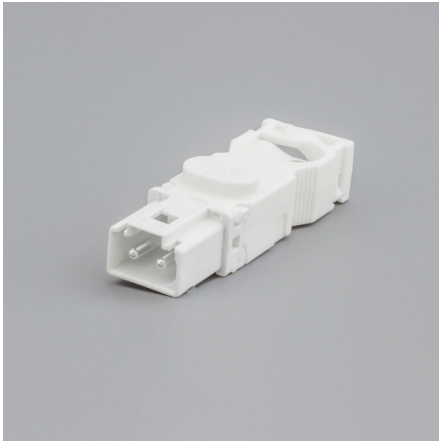

# COM L

Stecker für LTSL-Leuchten

**Zertifikate:** CE, EAC.

**Verpackungseinheit:** 5 Stecker für LTSL-Leuchten.

---

**Artikelnr.**

COM05L

---