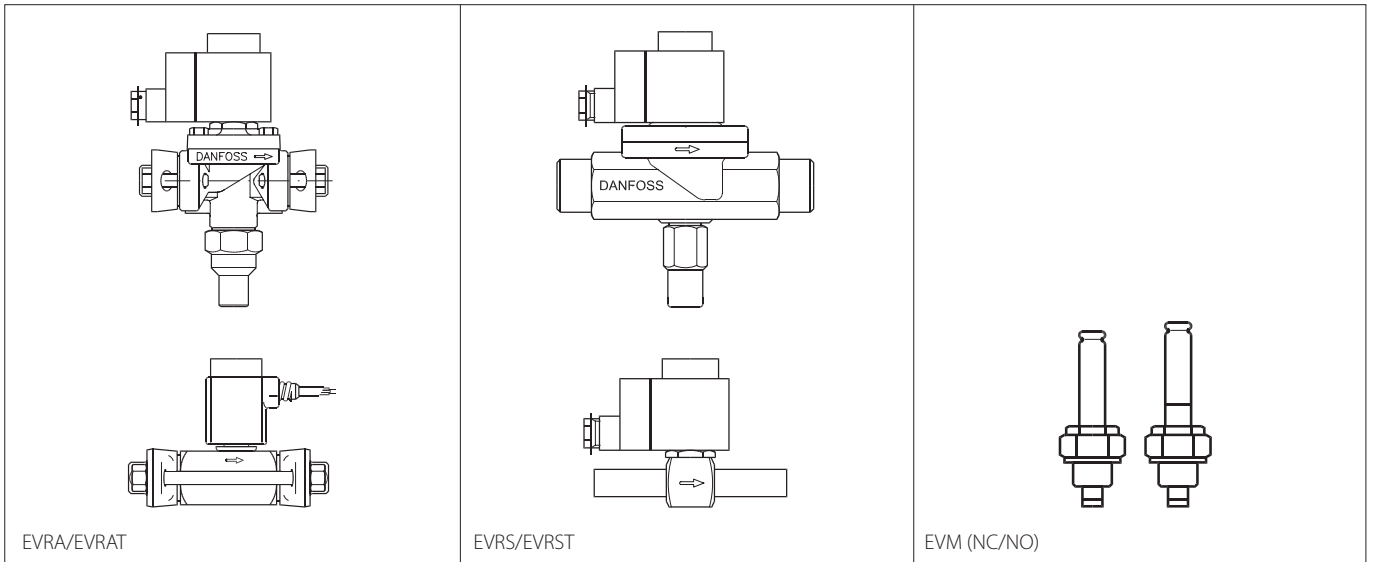

Data sheet

**Spare parts and accessories**

Solenoid valves, types EVRA, EVRAT, EVRS and EVRST  
Pilot valves, types EVM (NC) and EVM (NO)

Valve type	Size	See details on page #	Code no.
<b>Inspection kits</b>			
EVRA	25	2	032F2326
EVRA	32/40	3	032F2327*
<b>Repair kits</b>			
EVRA / EVRS	3	4	032F2329
EVRA / EVRS	10	5	032F2330
EVRA / EVRS	15	6	032F2331
EVRA / EVRS	20	7	032F2332
EVRA / EVRS	25	8	032F2333
EVRA / EVRS	32	9	032F2334
EVRA / EVRS	40	10	032F2335
EVRAT / EVRST	10	11	032F2343
EVRAT / EVRST	15	12	032F2344
EVRAT / EVRST	20	13	032F2345
EVM NC		14	032F2324
EVM NO		15	032F2325