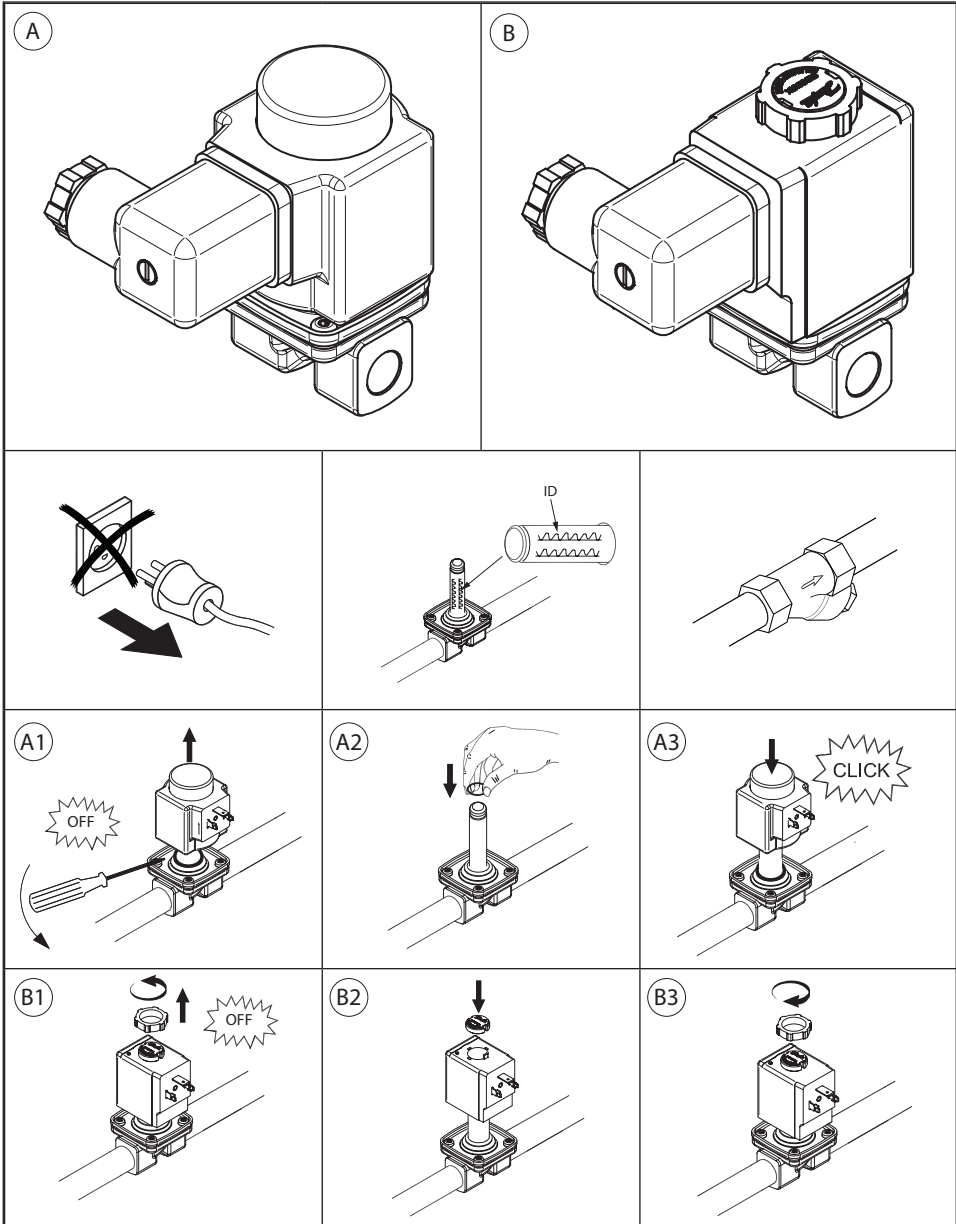

Installation guide

Solenoid valve

Type EV220B 6 - EV220B 22

032R9273

032R9273

13

DN	MWP	Max. test pressure PT
	[bar]	[bar]
6 - 10	20	50
11.5 - 22	10	16

EN 60730-2-8