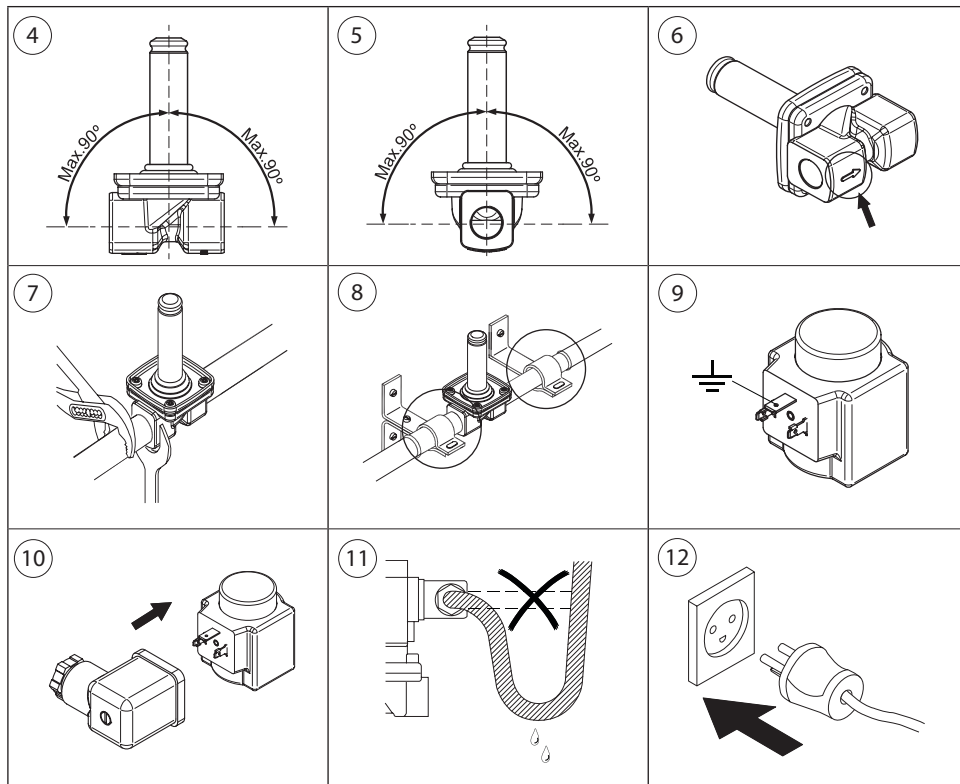

Installation guide

Solenoid valve

Type EV220B 6 - EV220B 22

032R9273

032R9273

13

DN	MWP	Max. test pressure PT
	[bar]	[bar]
6 - 10	20	50
11.5 - 22	10	16

EN 60730-2-8