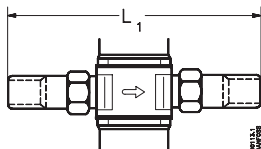

### Type AVTB

003R9085

003R9085

DN	L [mm]
15	75
20	80
25	83

DN	L <sub>1</sub> [mm]
15	141
20	152
25	167

DN	$L_2$ [mm]
15	149
20	164
25	167

DN	$L_3$ [mm]
15	79
20	84
25	87