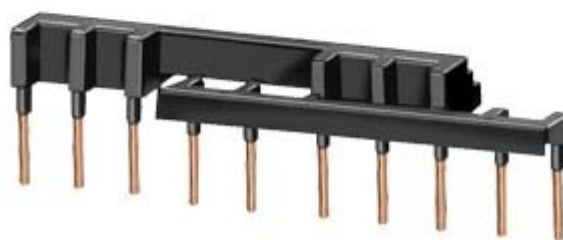

Riferimento: 3RA1923-1B

CABLAGGIO KIT (ELECTR.A.MECHANIC.)  
Compl. F. partenze senza fusibili, S0 SIZE  
per il montaggio su STANDARD  
montaggio su guida DIN

Acquista da Electric Automation Network

Dati tecnici generali:		
Marca del prodotto	SIRIUS	
Denominazione del prodotto	Kit di cablaggio	
Esecuzione del prodotto	Completo per derivazione utilizzatore, senza fusibili, S0	
Grandezza costruttiva dell'interruttore automatico	S0	
Grandezza costruttiva del contattore	S0	
Certificati/ Approvazioni:		
General Product Approval	Declaration of Conformity	Shipping Approval
Shipping Approval	other	
	Umweltbestätigung	Bestätigungen