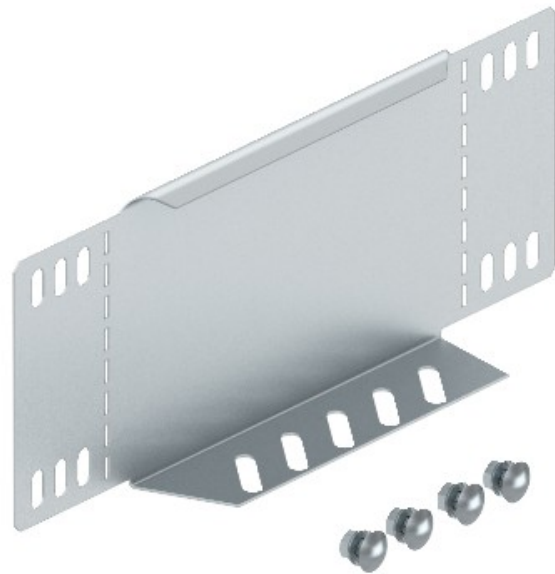

Electric Automation
Automation specialists

Riferimento: RWEB 160 FS
Codice: 7111740

profilo riduttore / fine della passerella,
110x600 chiusura, Strip-zincato, DIN EN
10147, Acciaio, St

Acquista da [Electric Automation Network](#)

Riduttore/stop-fine delle canalizzazioni con altezza laterale di 110 mm.