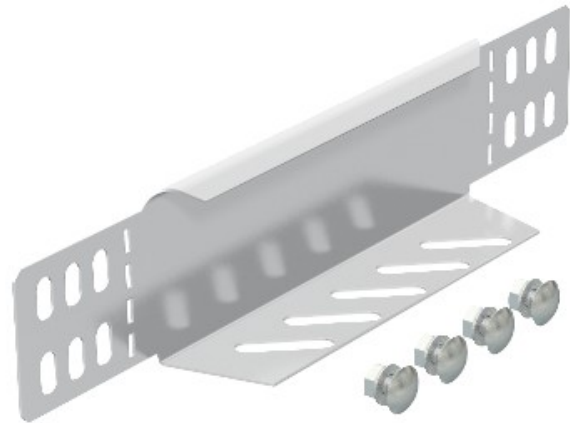

**Electric Automation**  
Automation specialists

Riferimento: RWEB 640 VA4301  
Codice: 7109873

ridotto di chiusura / fine per passerelle,  
60x400, acciaio inox 1.4301, VA, 1.4301  
angolo

Acquista da [Electric Automation Network](#)

Riduttore di chiusura piastra di canalizzazioni con altezza laterale di 60 mm.